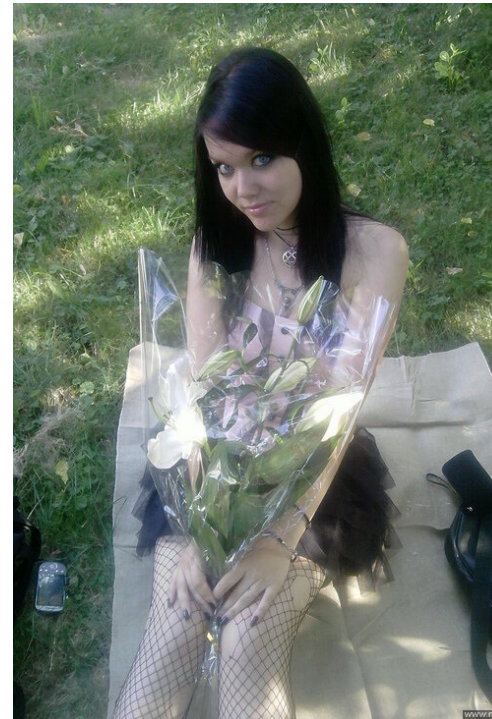

ELENA KVITKO

altura: 170, peso: 57, pecho: 90, cintura: 70, caderas: 97
<https://podium.im/es/models/1995817>