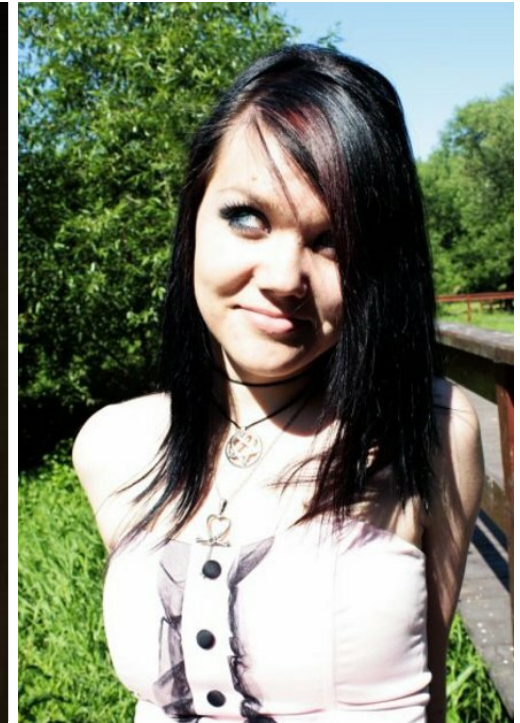

ELENA KVITKO

altura: 170, peso: 57, pecho: 90, cintura: 70, caderas: 97
<https://podium.im/es/models/1995817>