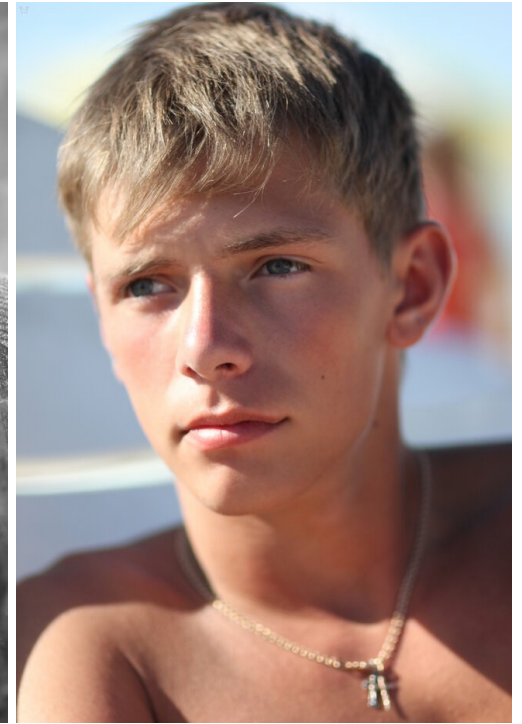

DMITRY PANTELEEV

altura: 182, peso: 72, pecho: 87, cintura: 78, caderas: 91
<https://podium.im/es/models/1995998>