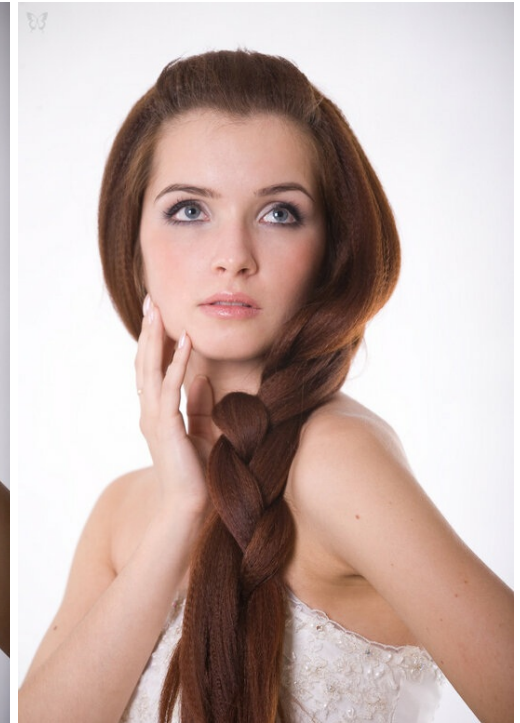

# OLESA OMEL'KOVIC

altura: 176, peso: 55, pecho: 85, cintura: 59, caderas: 90  
<https://podium.im/es/models/1997659>