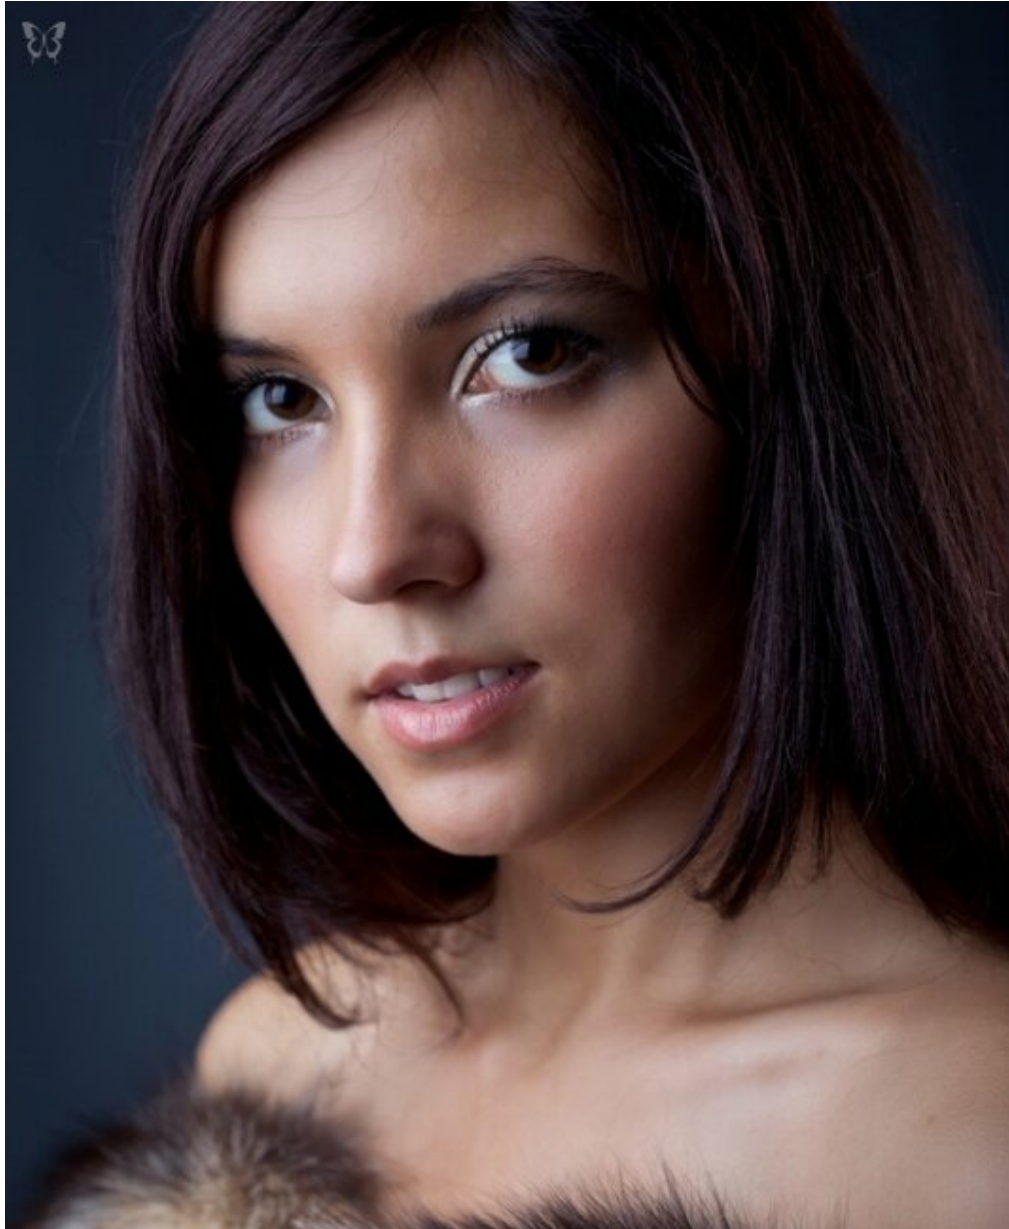

SMES' ADERNAA

altura: 170, peso: 52, pecho: 84, cintura: 62, caderas: 89
<https://podium.im/es/models/1998450>