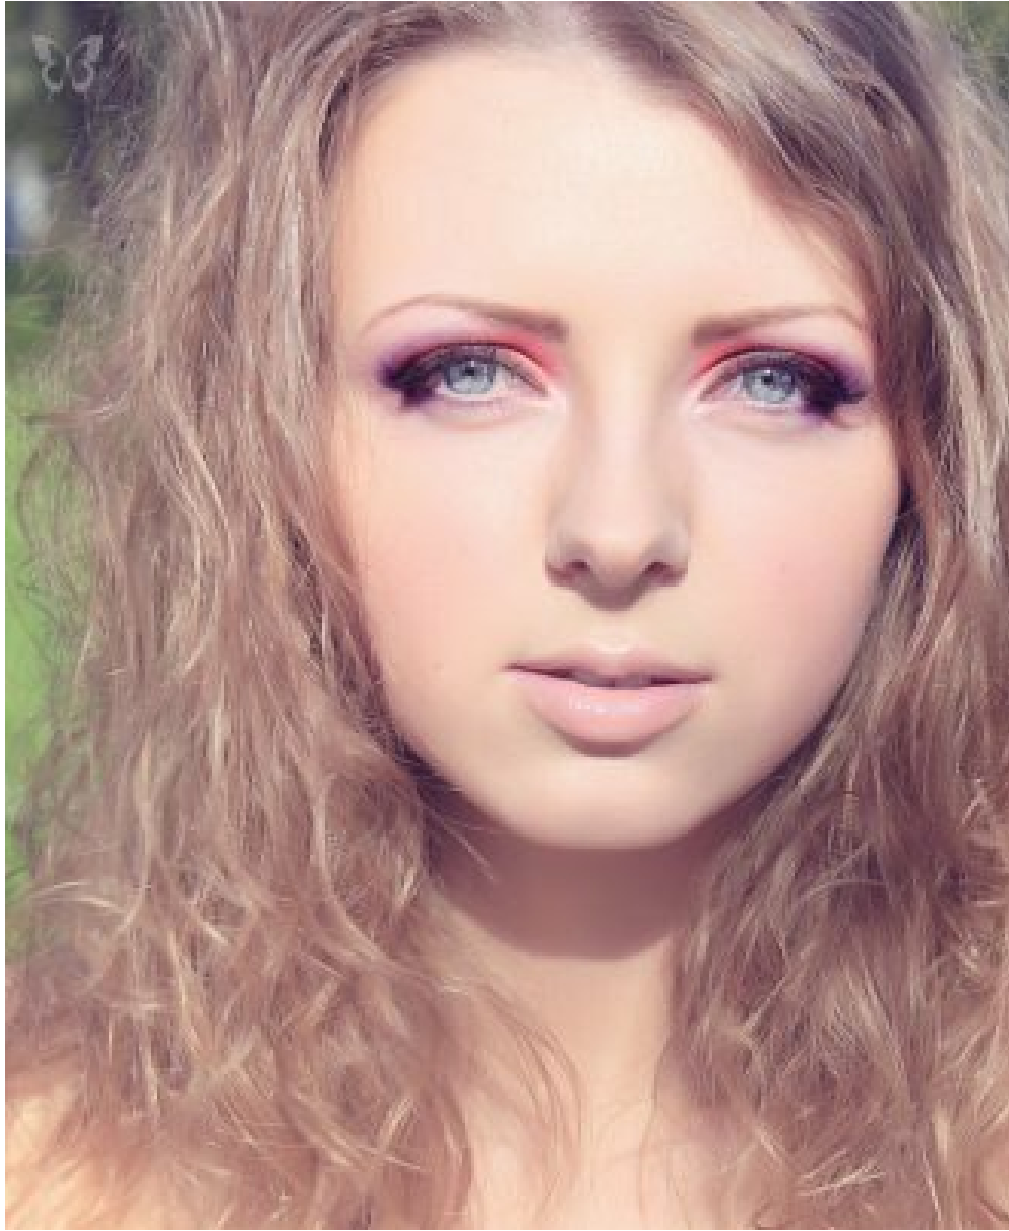

MARIA RYZOVA

altura: 173, peso: 50, pecho: 79, cintura: 65, caderas: 90
<https://podium.im/es/models/1998568>