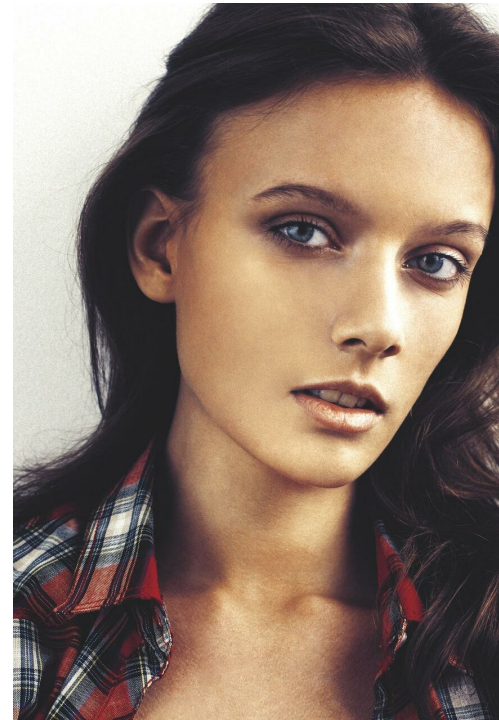

ANNA TOGOVA

altura: 175, peso: 47, pecho: 85, cintura: 58, caderas: 88
<https://podium.im/es/models/anna-tordova>