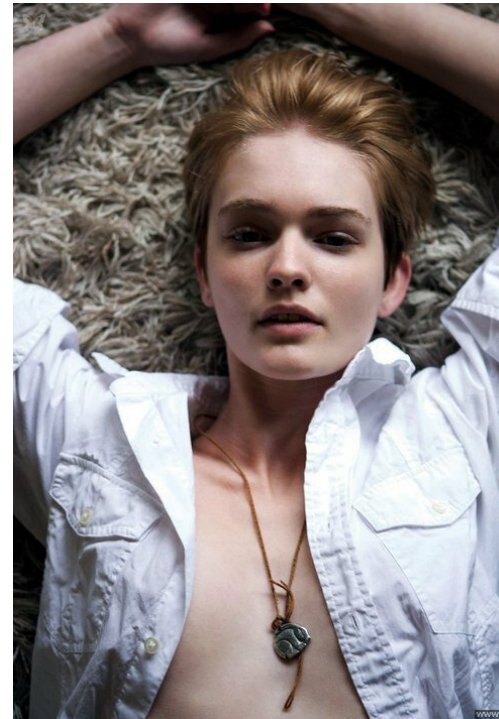

# ARINA IVANOVA

altura: 180, peso: 57, pecho: 86, cintura: 60, caderas: 89  
<https://podium.im/es/models/2001233>