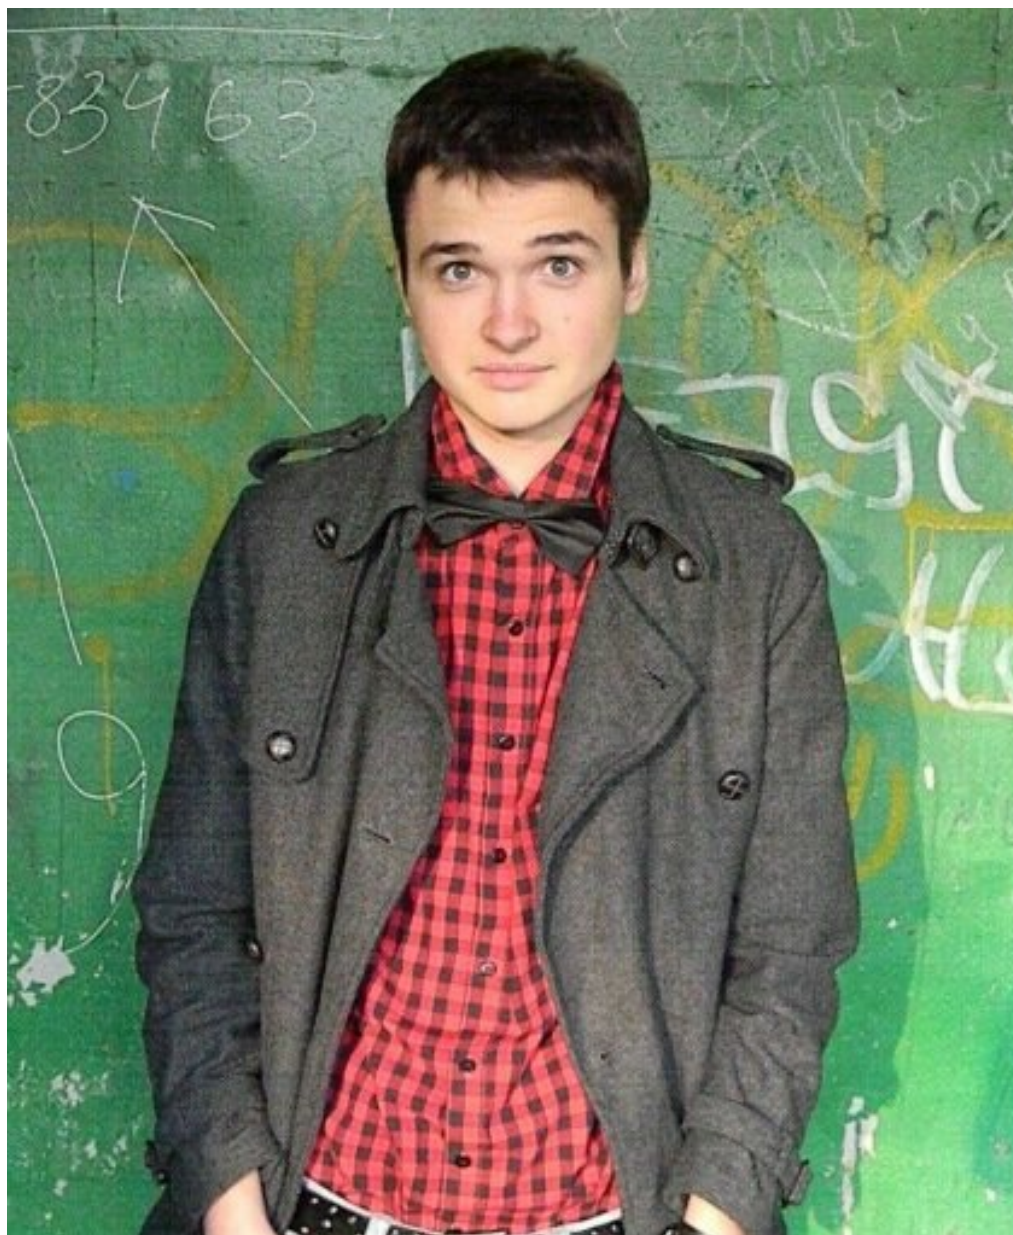

ARTEM SIN

altura: 181, peso: 57
<https://podium.im/es/models/2003272>