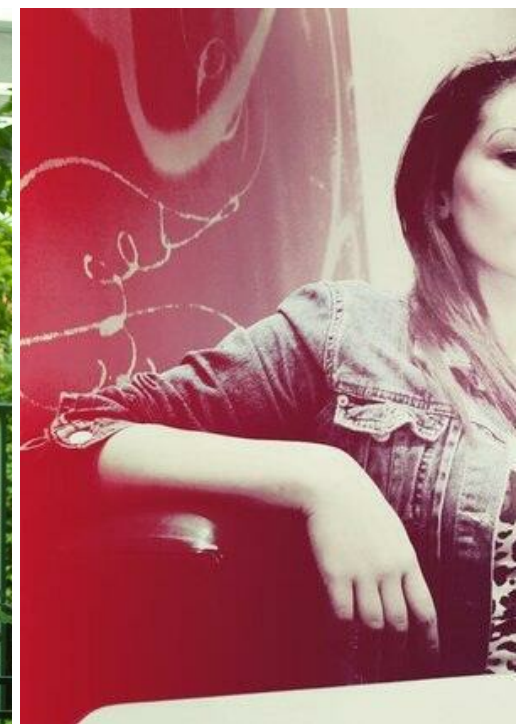

VICTORIA OLEGOVNA

altura: 168, peso: 50, pecho: 86, cintura: 61, caderas: 84
<https://podium.im/es/models/2003411>