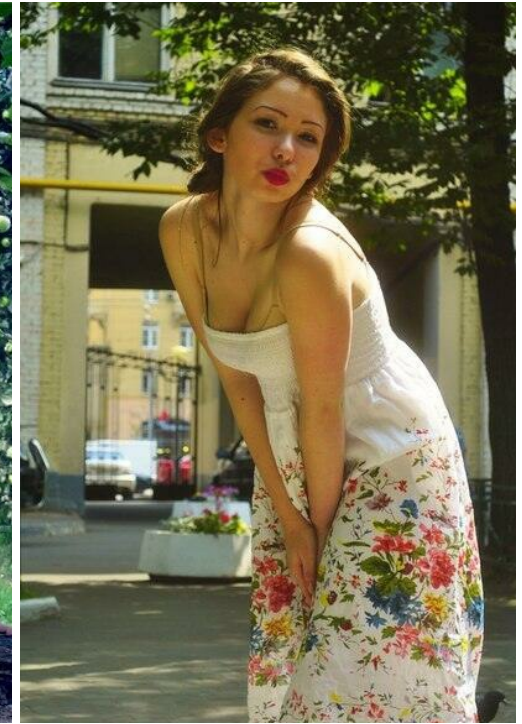

VICTORIA OLEGOVNA

altura: 168, peso: 50, pecho: 86, cintura: 61, caderas: 84
<https://podium.im/es/models/2003411>