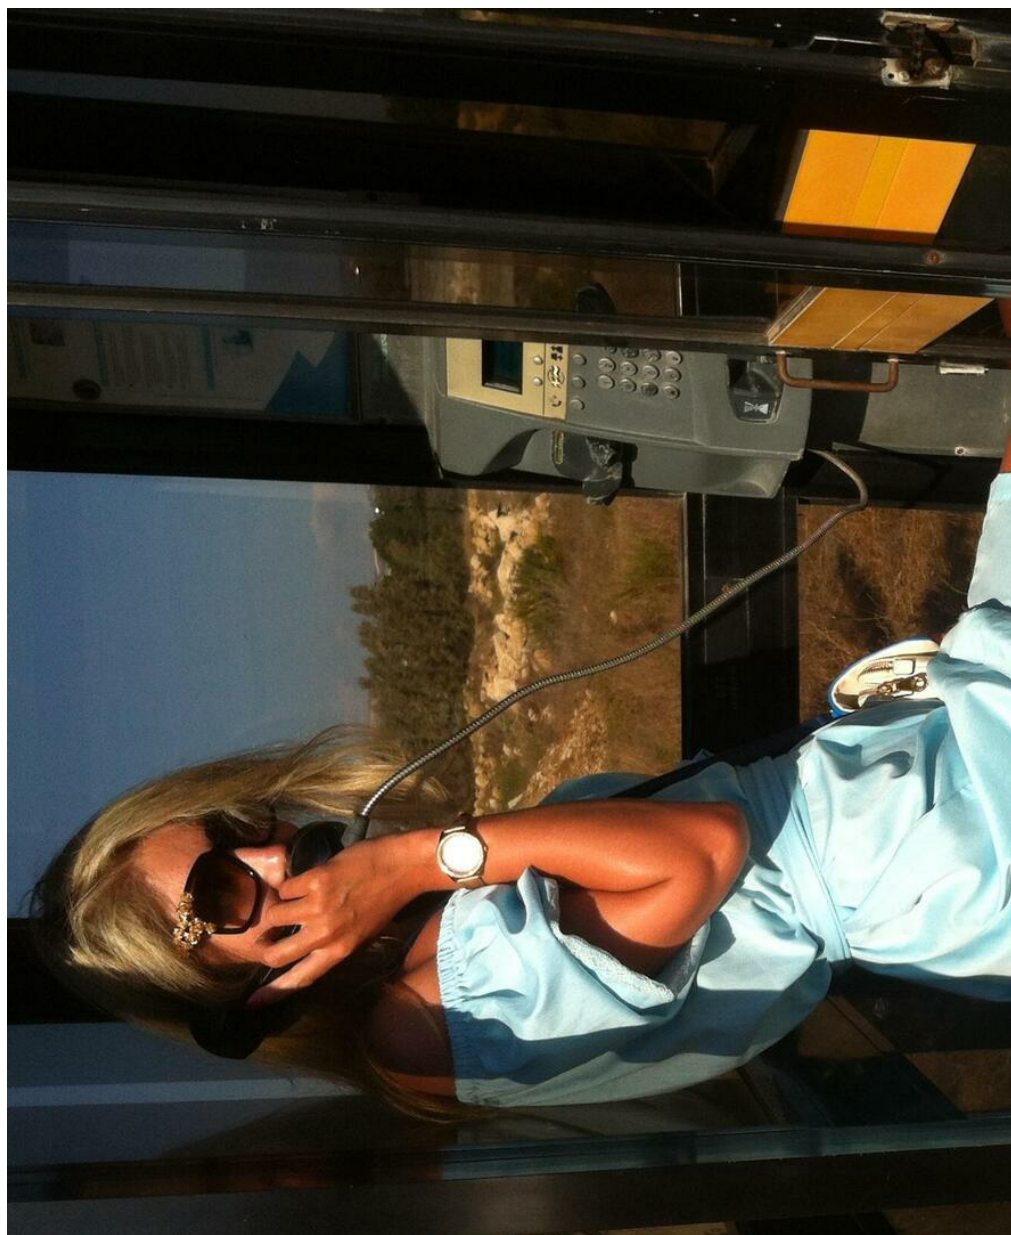

ALENA CERNOVA

altura: 175, peso: 57, pecho: 85, cintura: 61, caderas: 91
<https://podium.im/es/models/200346>