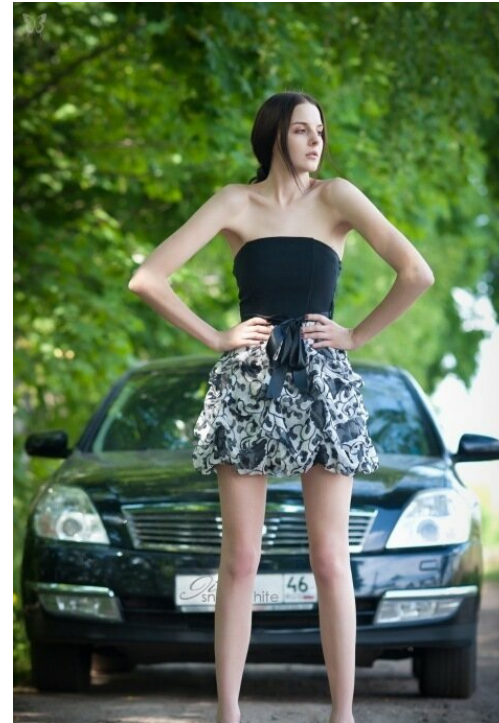

# JULIA ZOLOTAREVA

altura: 176, peso: 54, pecho: 87, cintura: 62, caderas: 91  
<https://podium.im/es/models/2003607>