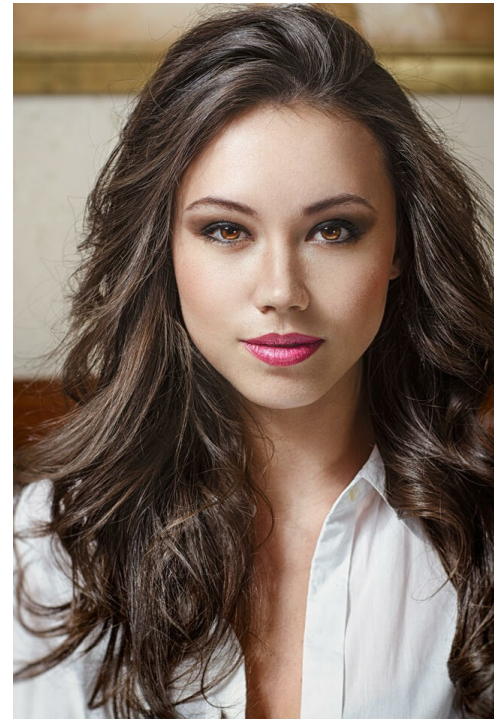

ANA LEVCUK

altura: 170, peso: 44, pecho: 84, cintura: 58, caderas: 88
<https://podium.im/es/models/20037>

EUGEN GALYAEV