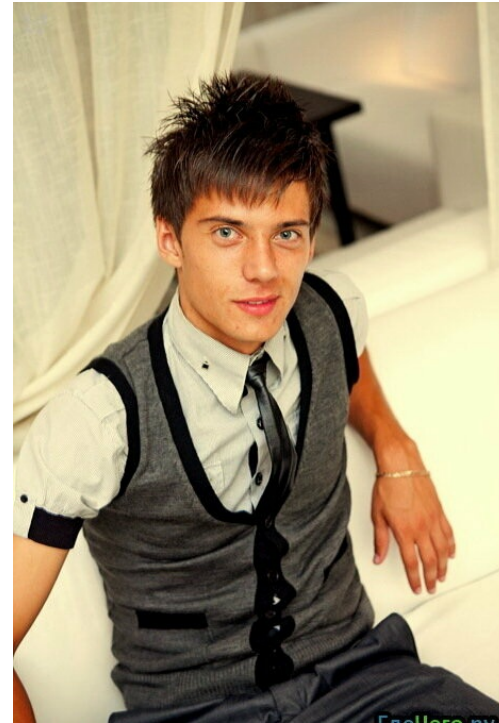

KIRILL SUSLOV

altura: 182, peso: 69, pecho: 92, cintura: 76, caderas: 93
<https://podium.im/es/models/2004061>