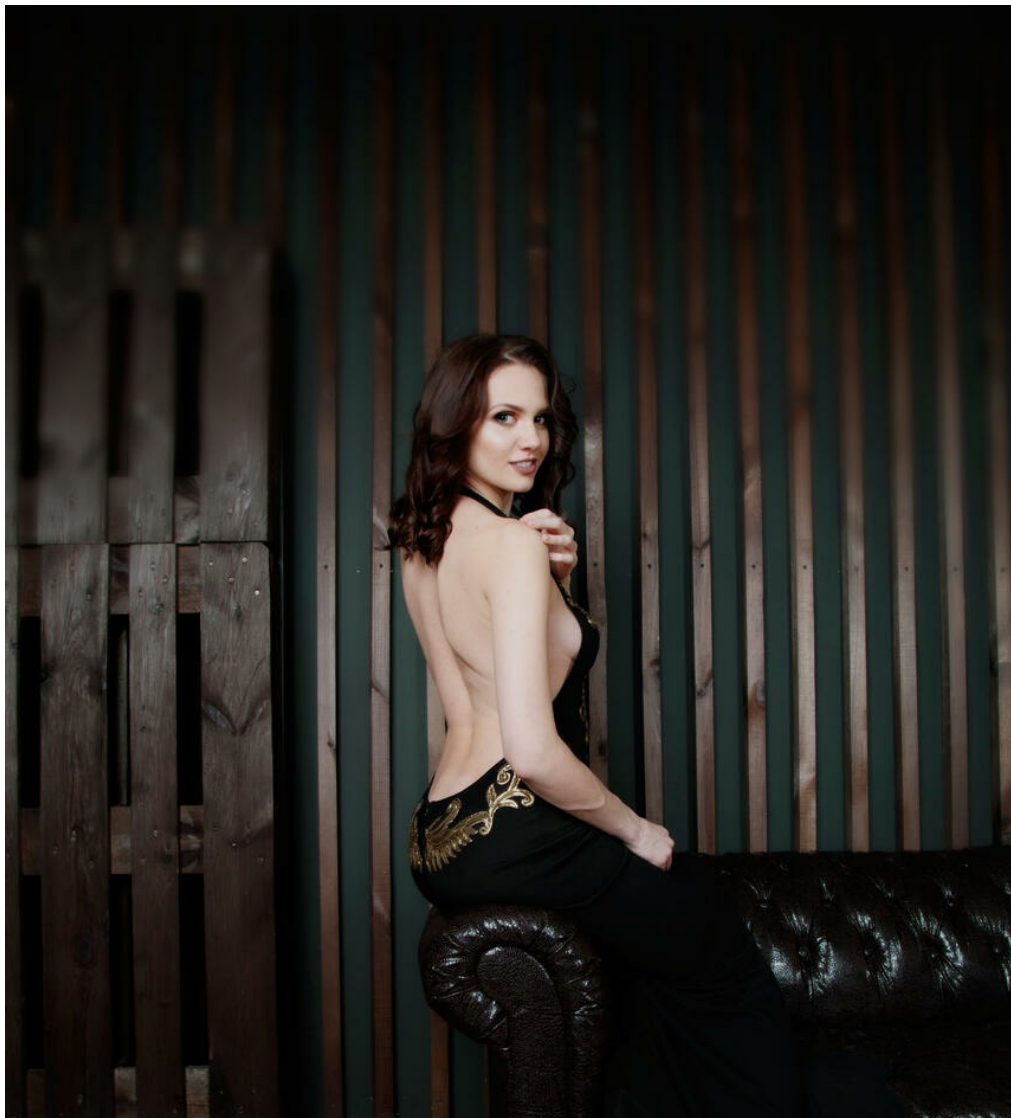

# НАТАЛИЯ АНДРЕЕВНА БАРБАРЕНКО

altura: 178, peso: 56, pecho: 94, cintura: 67, caderas: 92  
<https://podium.im/es/models/2005227>