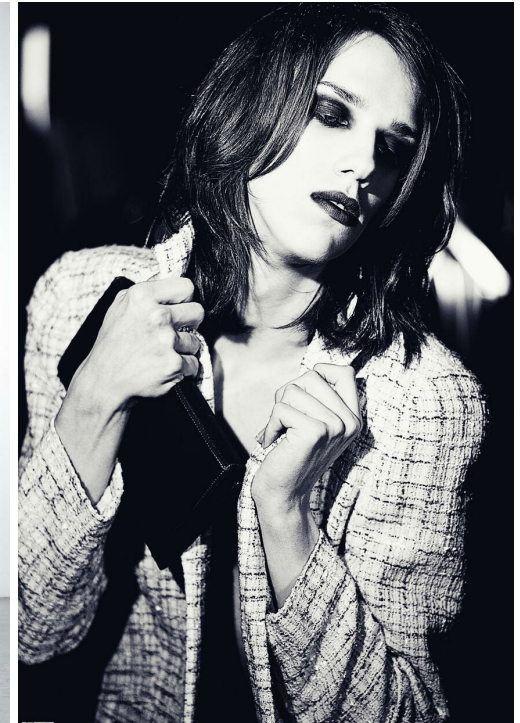

STEPAN MALETTA

altura: 180, peso: 55, pecho: 83, cintura: 68, caderas: 89
<https://podium.im/es/models/2005738>