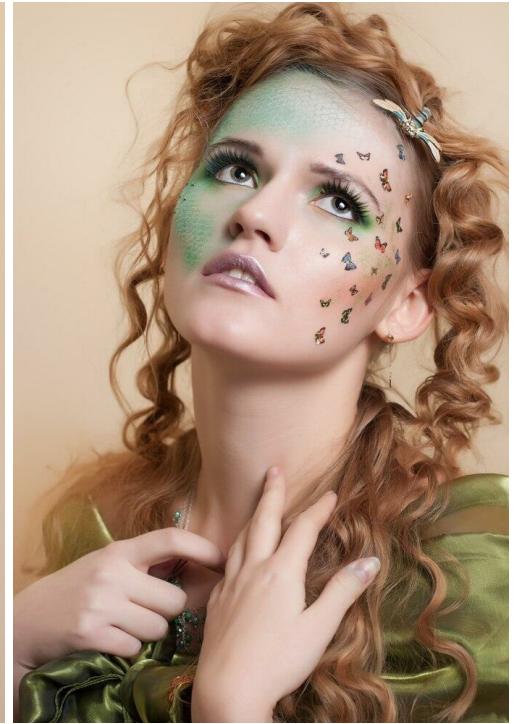

# ANNA DEMIDUK

altura: 168, peso: 54, pecho: 84, cintura: 61, caderas: 88  
<https://podium.im/es/models/annangup>