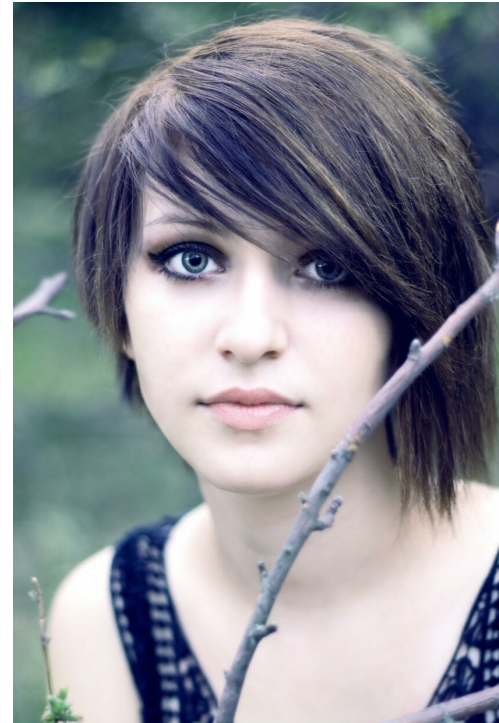

DASA VOLKOVA

altura: 170, peso: 56, pecho: 88, cintura: 63, caderas: 90
<https://podium.im/es/models/2006062>