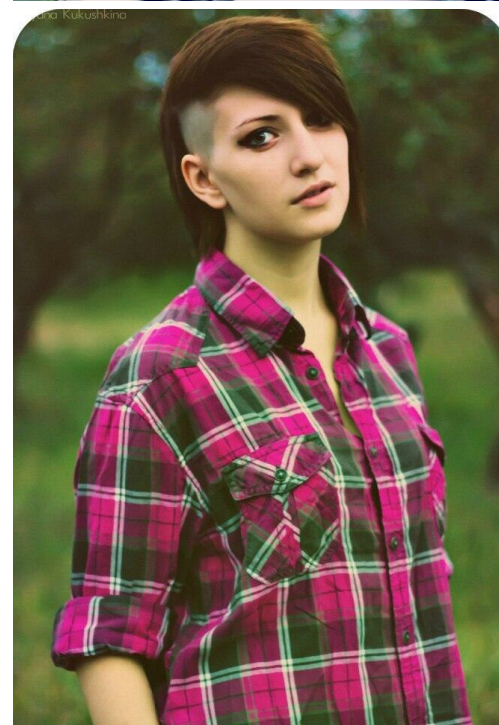

DASA VOLKOVA

altura: 170, peso: 56, pecho: 88, cintura: 63, caderas: 90
<https://podium.im/es/models/2006062>