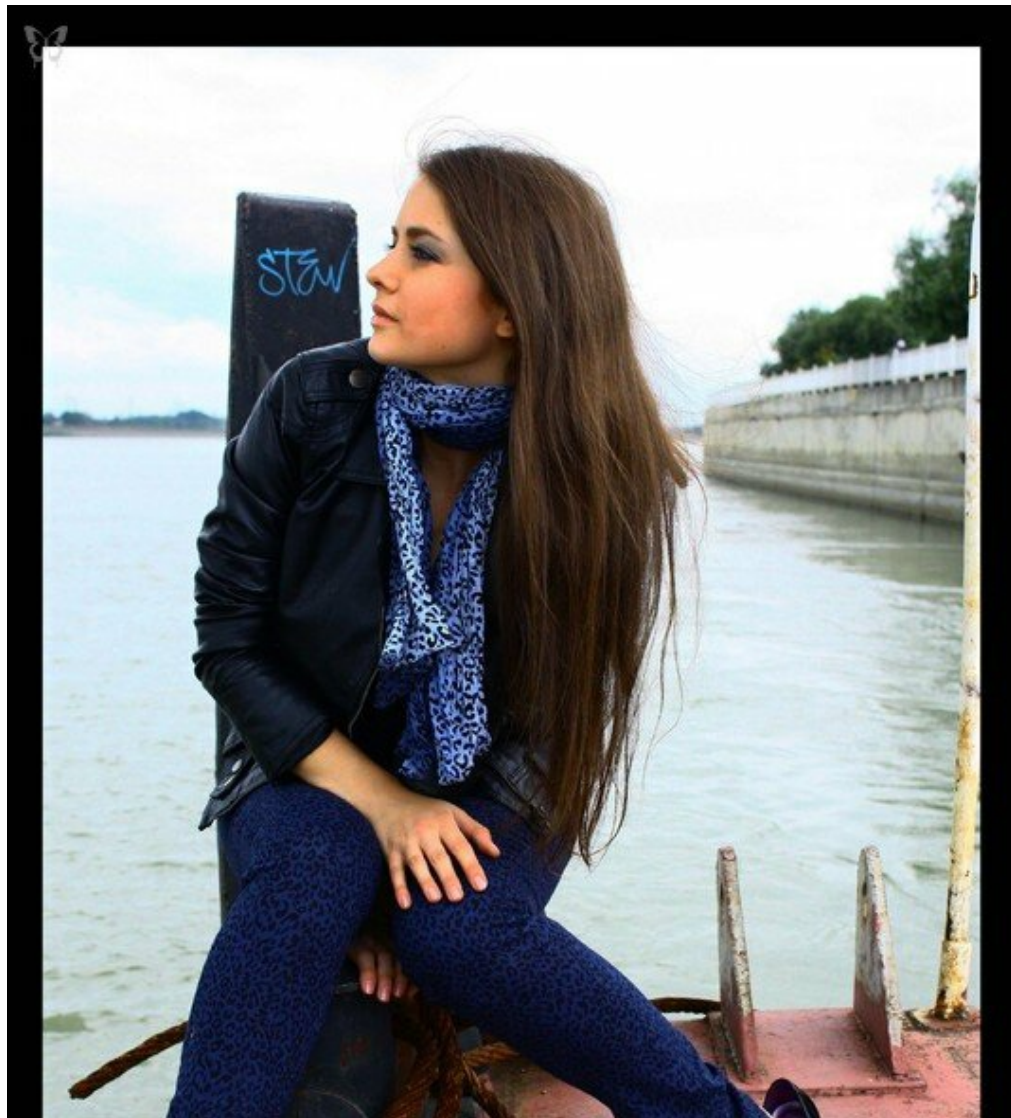

# CHEPURNAIA CHEPURNAIA

altura: 166, peso: 49, pecho: 92, cintura: 59, caderas: 90  
<https://podium.im/es/models/2006427>