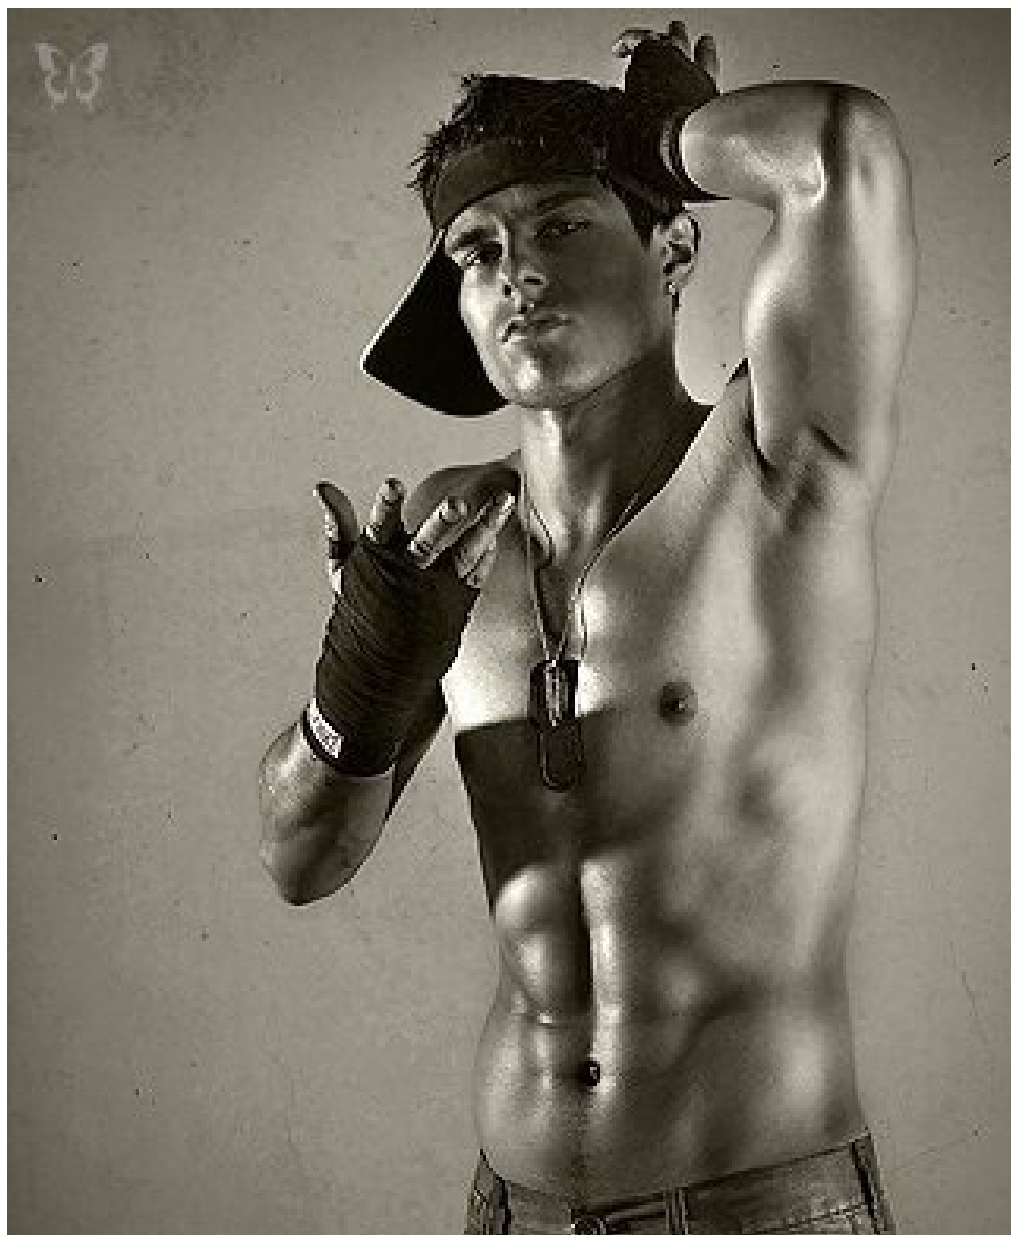

IL'A KLEVER

altura: 177, peso: 72
<https://podium.im/es/models/2006698>