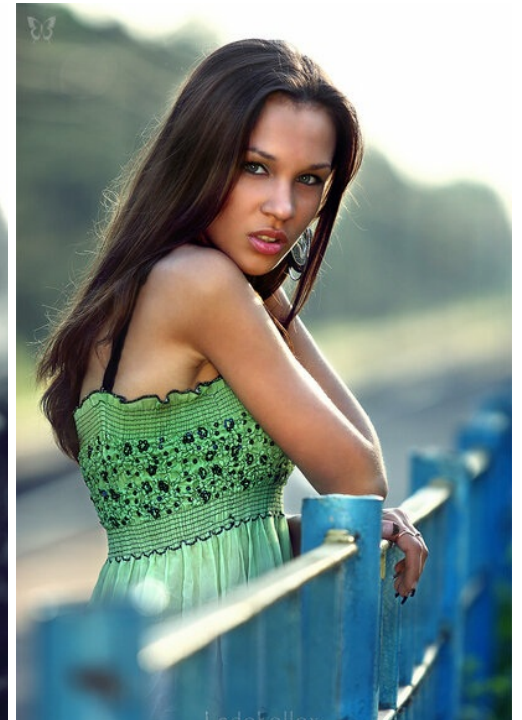

# ANNA LEVINSKI

altura: 168, peso: 43, pecho: 85, cintura: 58, caderas: 87  
<https://podium.im/es/models/anna-levinski>