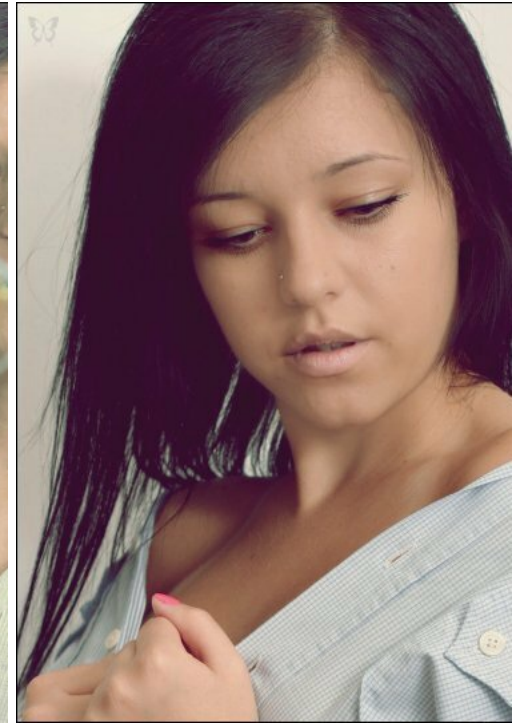

NASTY SOKOL

altura: 172, peso: 46, pecho: 92, cintura: 64, caderas: 90
<https://podium.im/es/models/2007002>