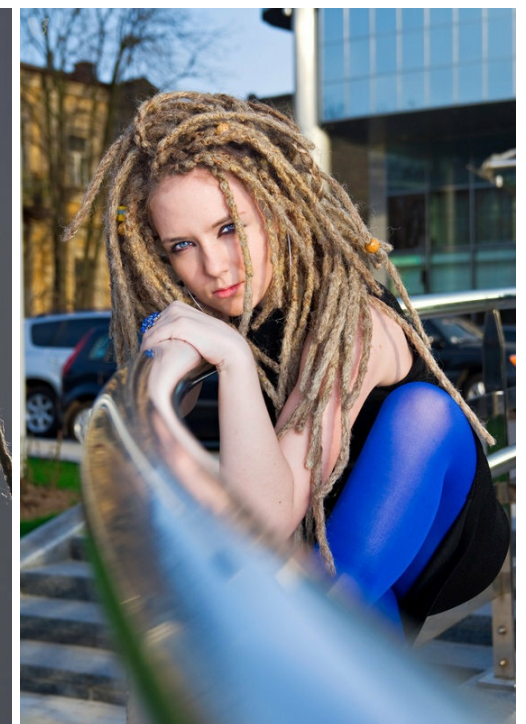

YLIANA KLIMASH

altura: 152, peso: 45, pecho: 88, cintura: 60, caderas: 88
<https://podium.im/es/models/200705>