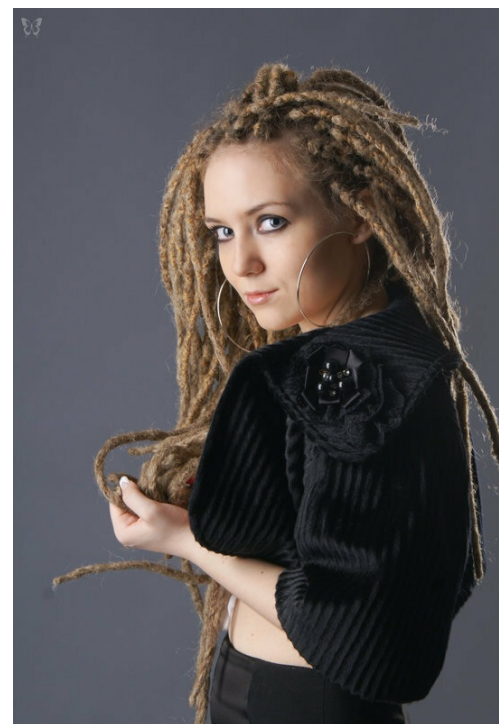

YLIANA KLIMASH

altura: 152, peso: 45, pecho: 88, cintura: 60, caderas: 88
<https://podium.im/es/models/200705>