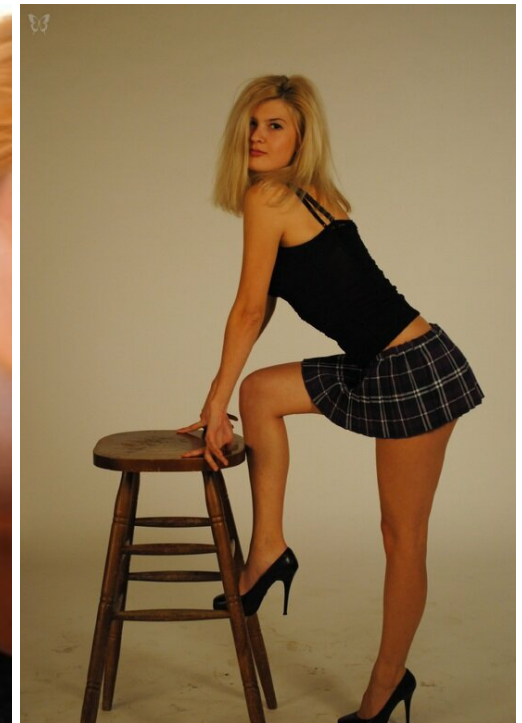

ADELYA HAMIDULINA

altura: 165, peso: 48, pecho: 87, cintura: 62, caderas: 88
<https://podium.im/es/models/adelya>