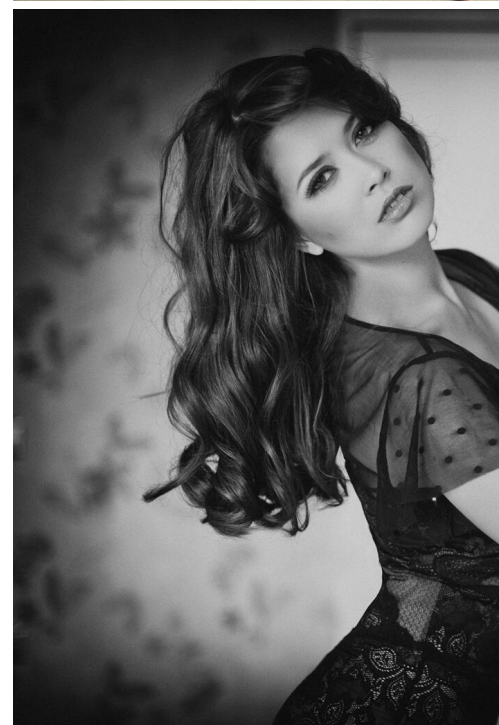

# YULIA VYRUPAEVA

рост: 170, вес: 50, грудь: 84, талия: 60, бедра: 91  
<https://podium.im/models/2008203>