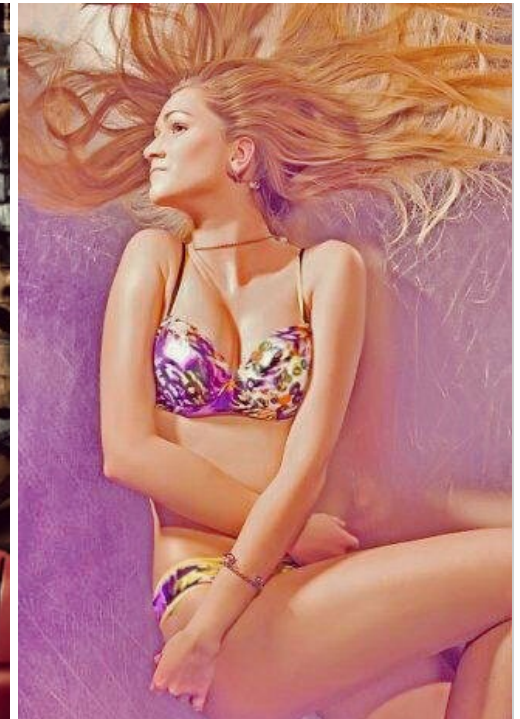

ALINA MYHAJLYSYN

altura: 177, peso: 54, pecho: 85, cintura: 60, caderas: 86
<https://podium.im/es/models/2008243>