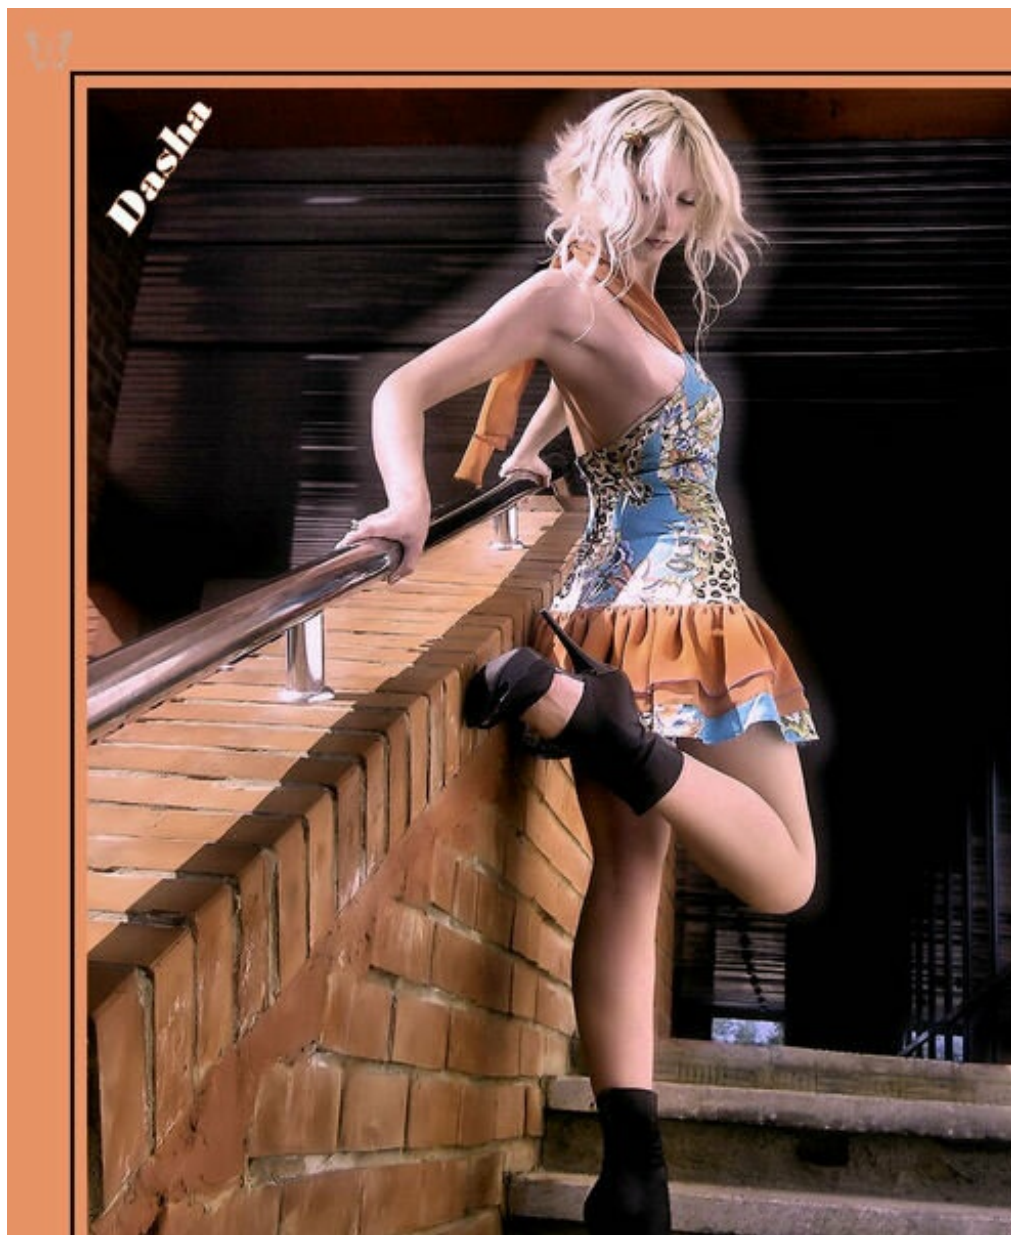

ARESHEVA ARESHEVA

altura: 158, peso: 42, pecho: 84, cintura: 58, caderas: 87
<https://podium.im/es/models/2008274>