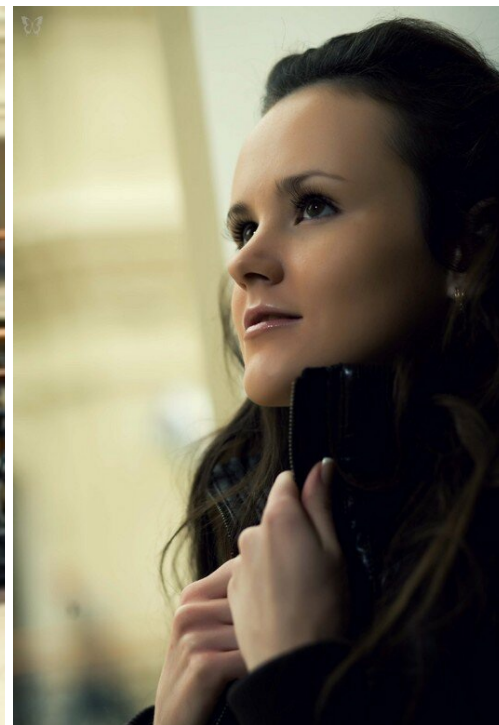

# ELENA VINOGRADOVA

altura: 170, peso: 48, pecho: 84, cintura: 58, caderas: 80  
<https://podium.im/es/models/2008343>