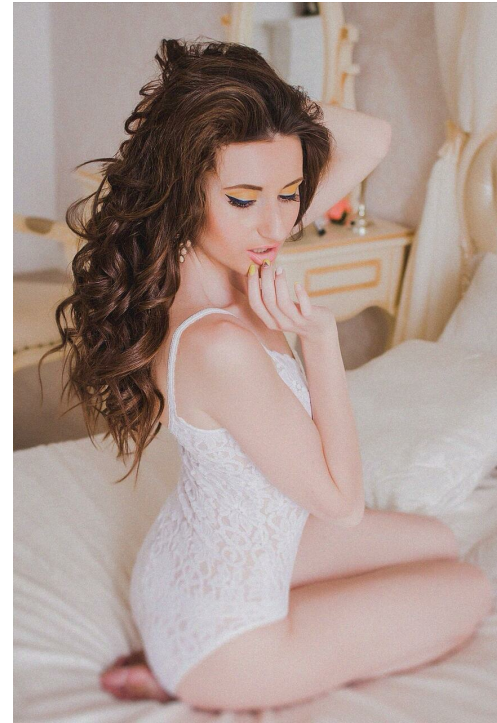

ALESIA POSH

altura: 165, peso: 46, pecho: 79, cintura: 59, caderas: 80
<https://podium.im/es/models/2010445>

TTTAF