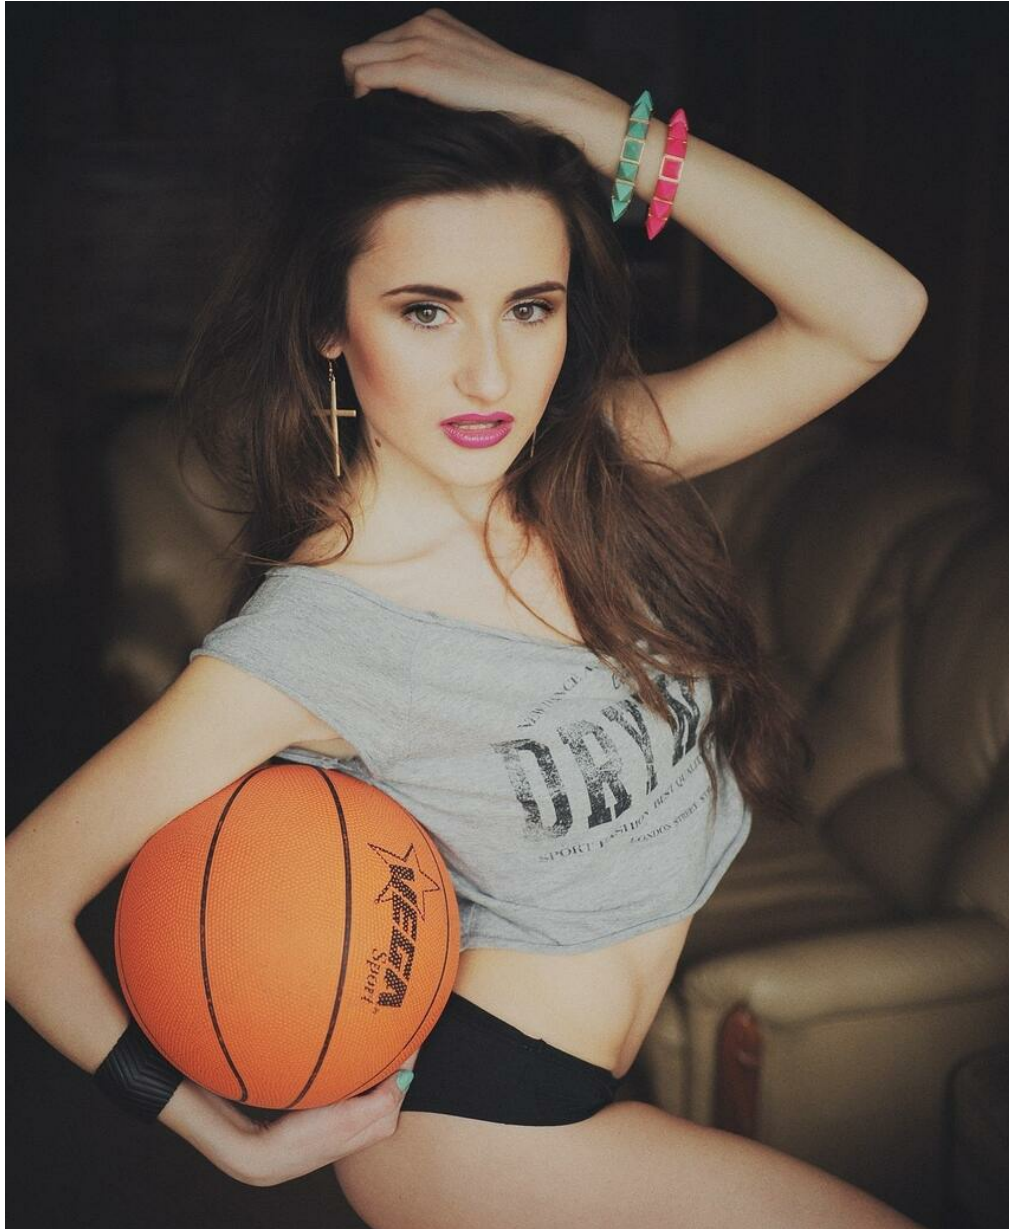

ALESIA POSH

altura: 165, peso: 46, pecho: 79, cintura: 59, caderas: 80
<https://podium.im/es/models/2010445>

TTTAF