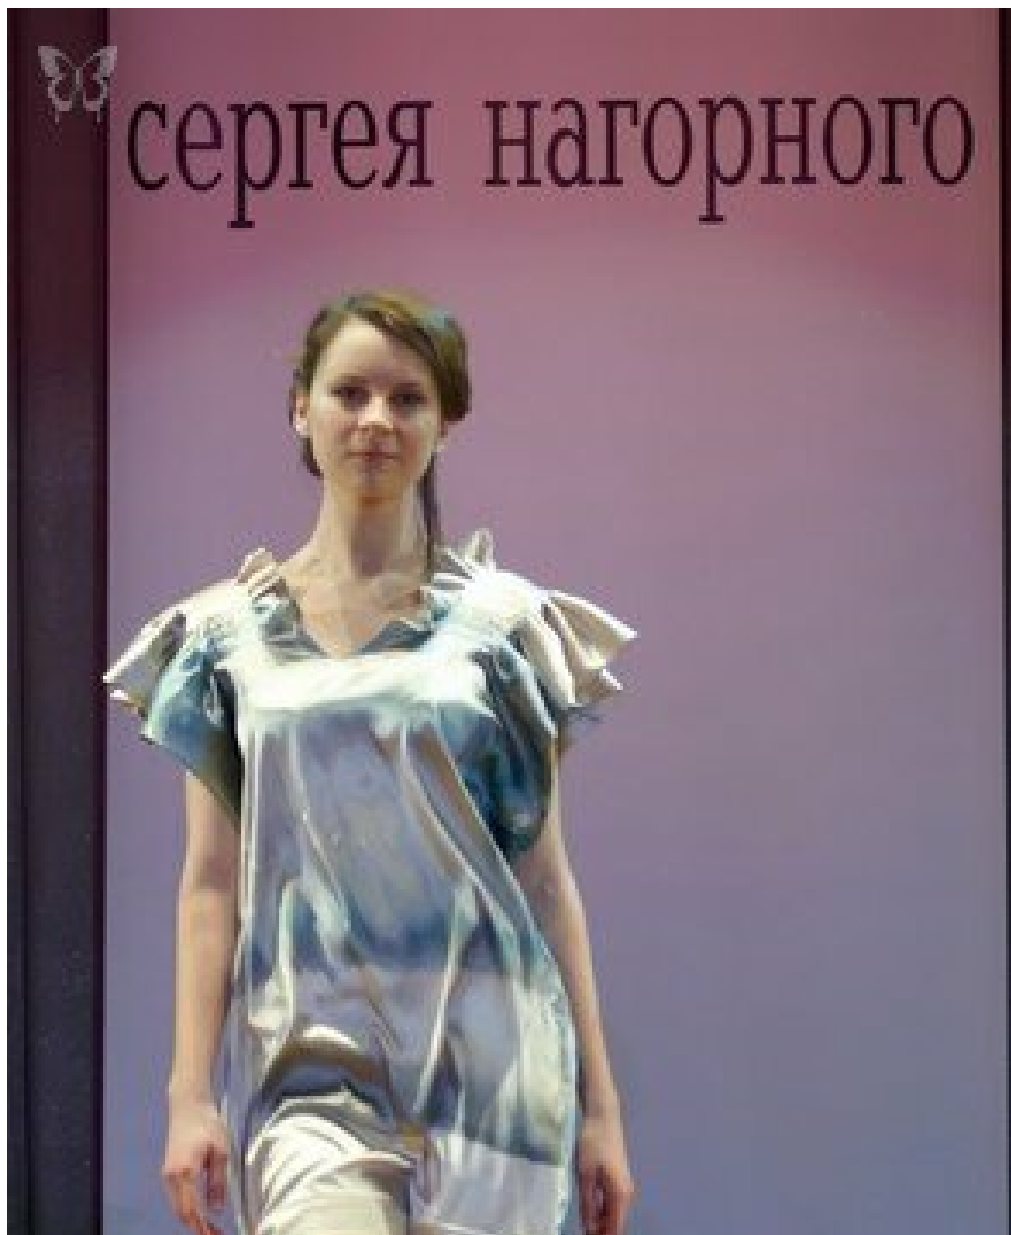

# ANA ZUBEC

зріст: 174, вага: 50, груди: 86, талія: 60, стегна: 89  
<https://podium.im/ua/models/2010726>