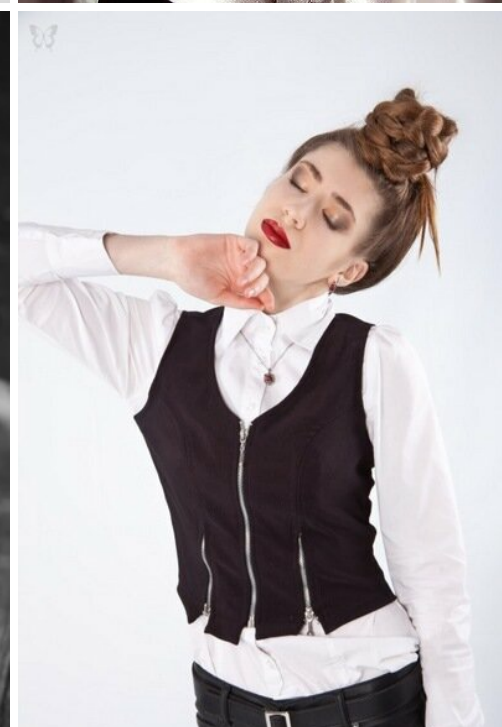

CAROLINE CAROLINE

рост: 173, вес: 47, грудь: 82, талия: 58, бедра: 84
<https://podium.im/models/caroline-marshe>