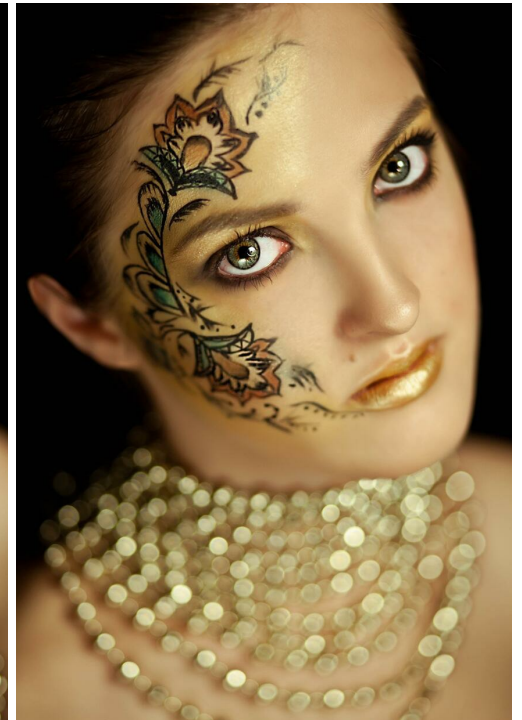

ANUTA TURUTA

altura: 170, peso: 51, pecho: 87, cintura: 61, caderas: 92
<https://podium.im/es/models/2012223>