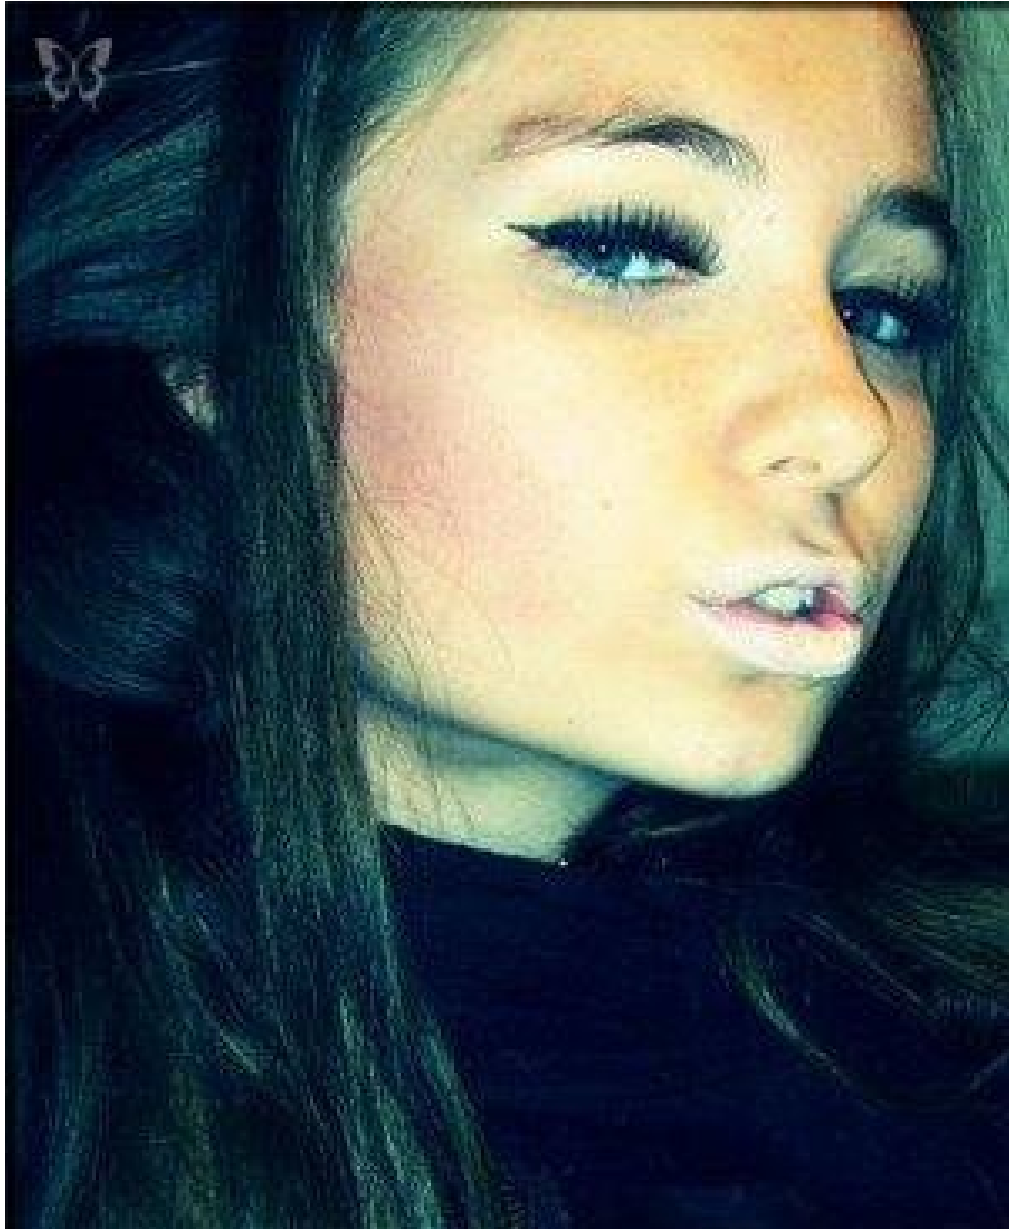

MARIA LARINA

altura: 162, peso: 40, pecho: 86, cintura: 60, caderas: 90
<https://podium.im/es/models/2012451>