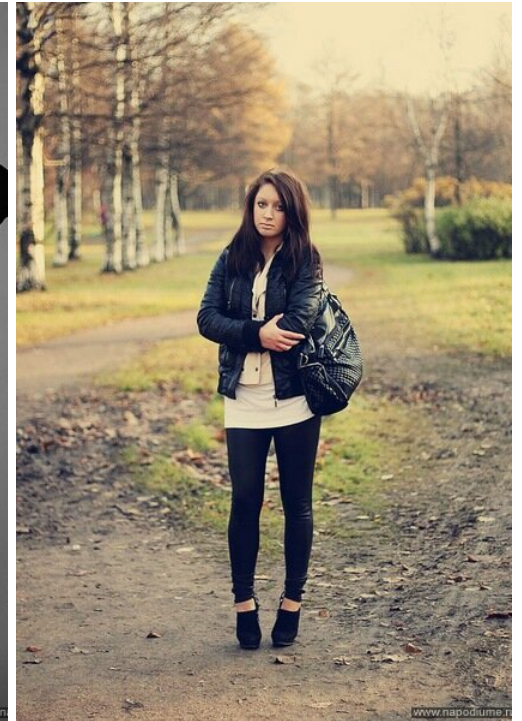

ANNA GORSKYA

altura: 176, peso: 40, pecho: 88, cintura: 60, caderas: 90
<https://podium.im/es/models/2012644>