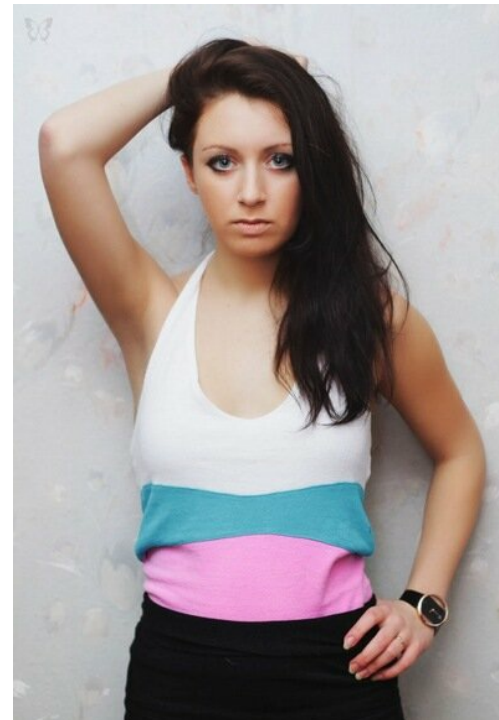

ANNA GORSKYA

altura: 176, peso: 40, pecho: 88, cintura: 60, caderas: 90
<https://podium.im/es/models/2012644>