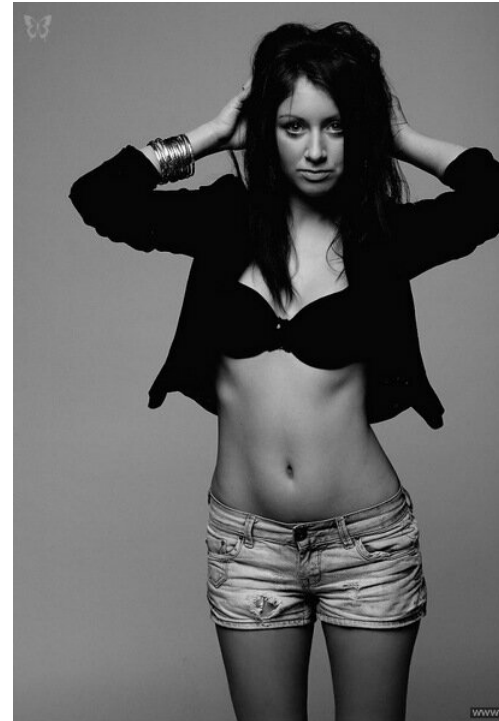

ANNA GORSKYA

altura: 176, peso: 40, pecho: 88, cintura: 60, caderas: 90
<https://podium.im/es/models/2012644>