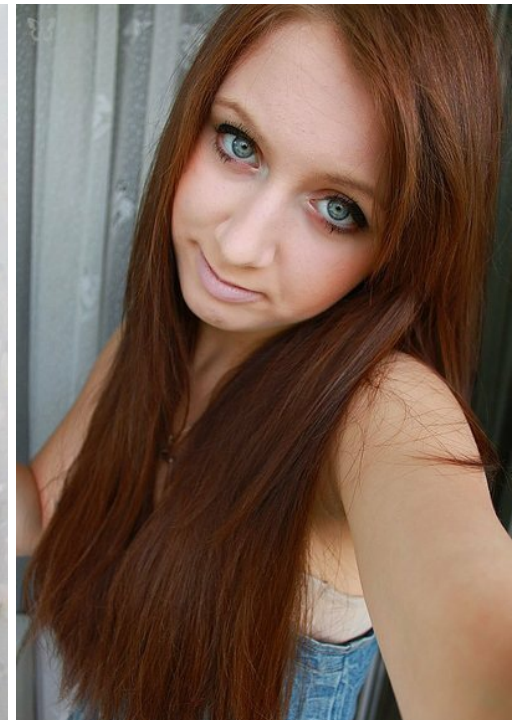

ANNA GORSKYA

altura: 176, peso: 40, pecho: 88, cintura: 60, caderas: 90
<https://podium.im/es/models/2012644>