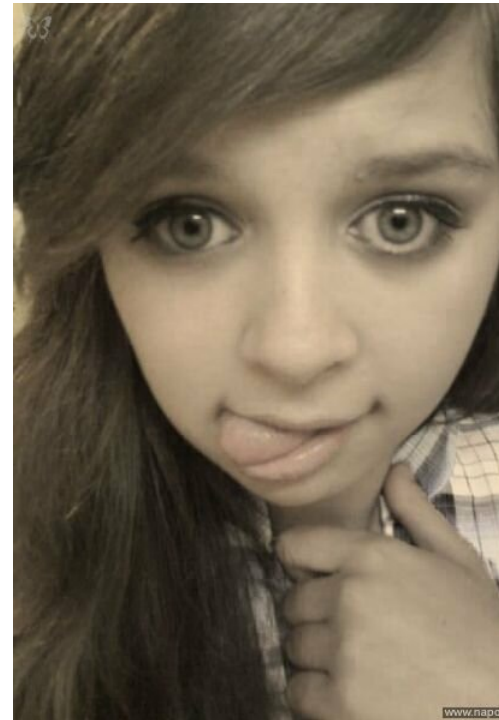

# NADIA KRAVCHENKO

altura: 172, peso: 50, pecho: 88, cintura: 60, caderas: 90  
<https://podium.im/es/models/2012784>