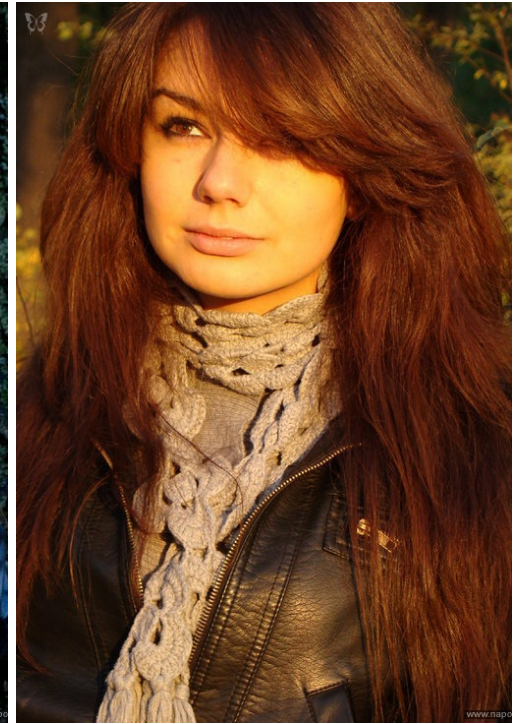

DAR'A ROZKOVSKAA

altura: 180, peso: 58, pecho: 86, cintura: 64, caderas: 94
<https://podium.im/es/models/201283>