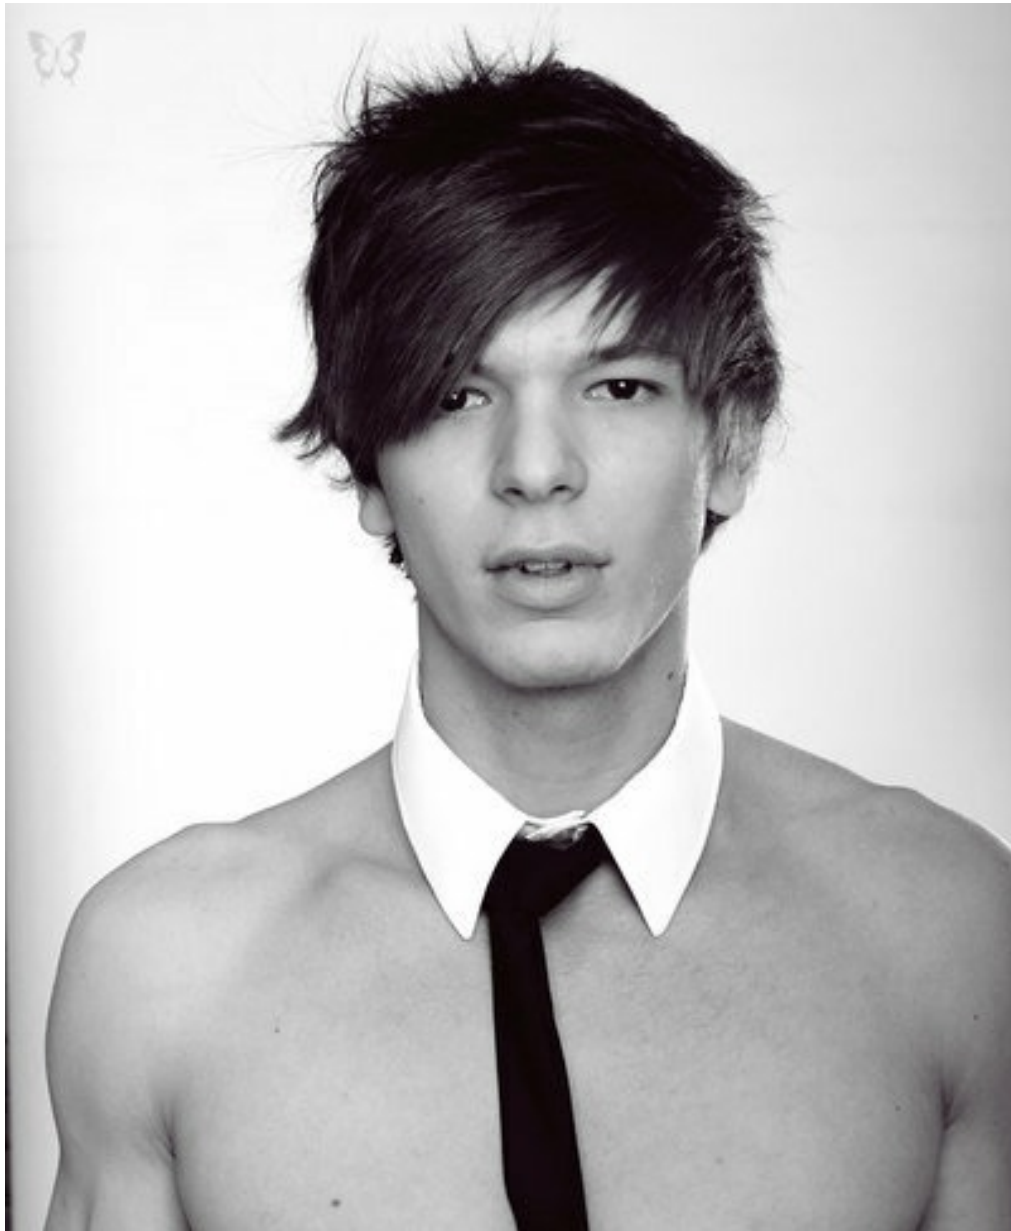

MAKSIM SOBINOV

altura: 188, peso: 76, pecho: 96, cintura: 81, caderas: 91
<https://podium.im/es/models/201304>