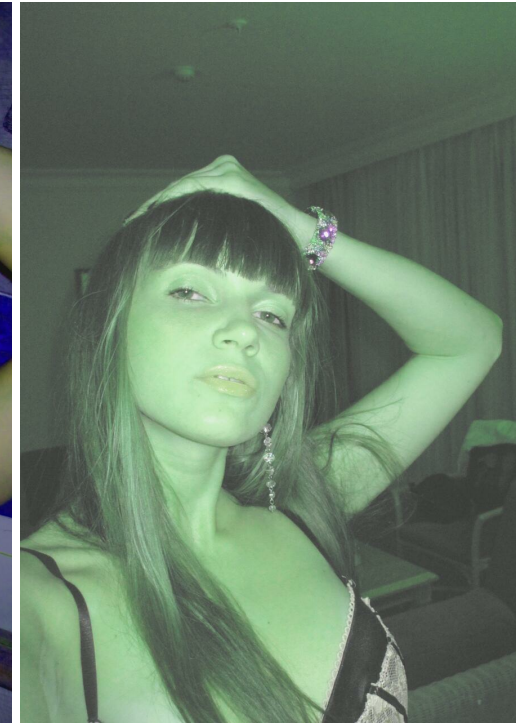

OLEN'KA RYHLUK

altura: 178, peso: 60, pecho: 90, cintura: 65, caderas: 95
<https://podium.im/es/models/2013616>