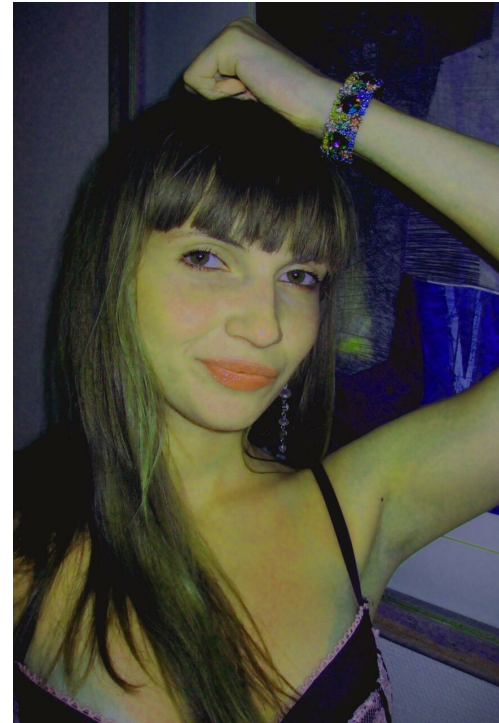

OLEN'KA RYHLUK

altura: 178, peso: 60, pecho: 90, cintura: 65, caderas: 95
<https://podium.im/es/models/2013616>