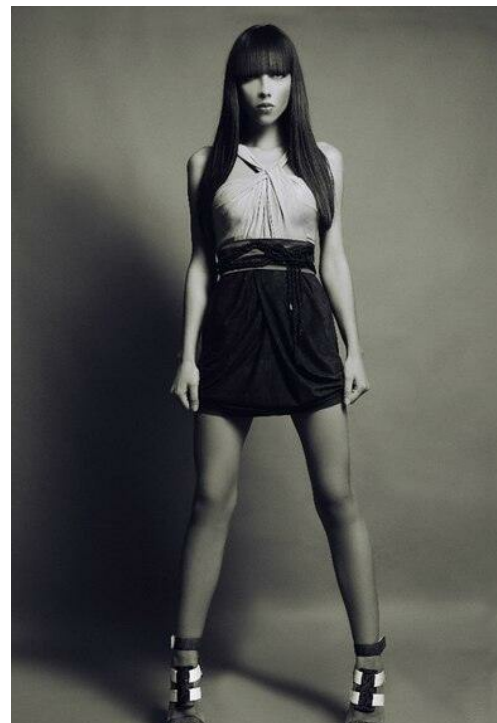

ANGELINA

altura: 170, peso: 50, pecho: 88, cintura: 60, caderas: 87
<https://podium.im/es/models/angelina>