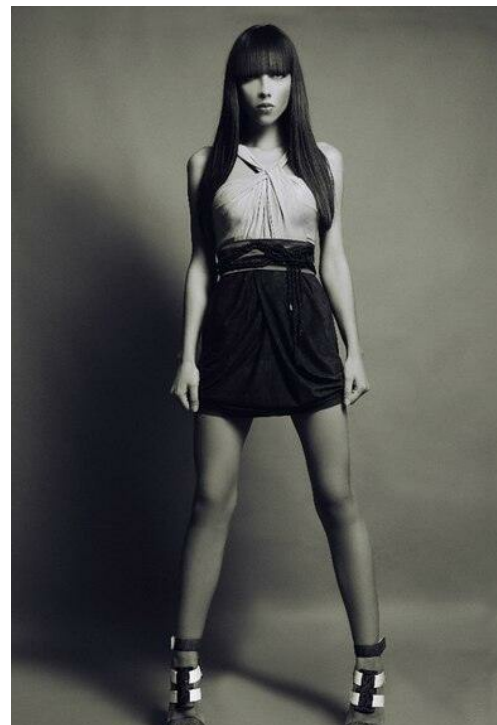

ANGELINA

altura: 170, peso: 50, pecho: 88, cintura: 60, caderas: 87
<https://podium.im/es/models/angelina>