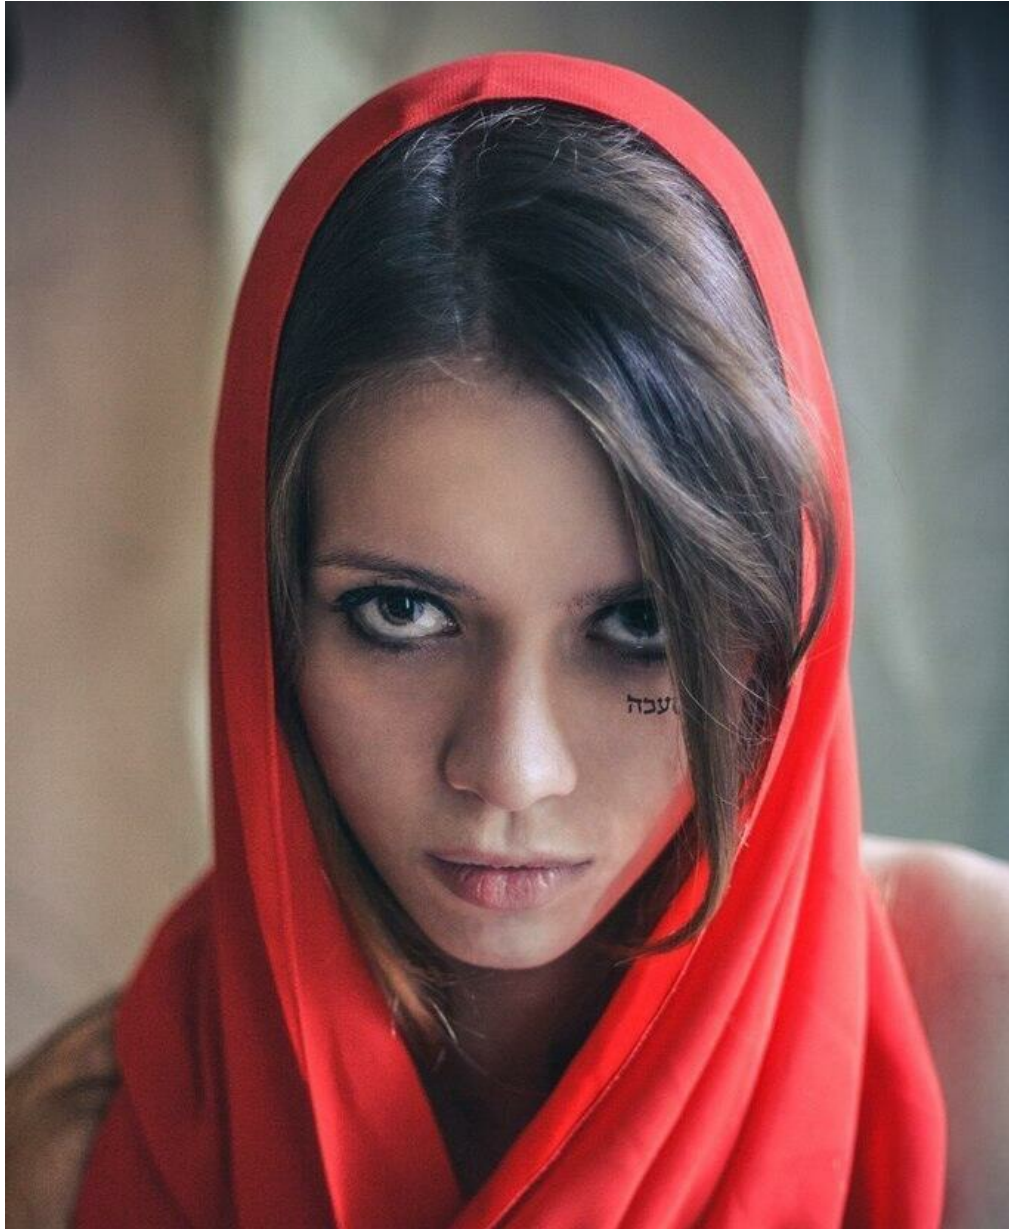

# MARIA MARIA

altura: 169, peso: 46, pecho: 78, cintura: 60, caderas: 88  
<https://podium.im/es/models/2014680>