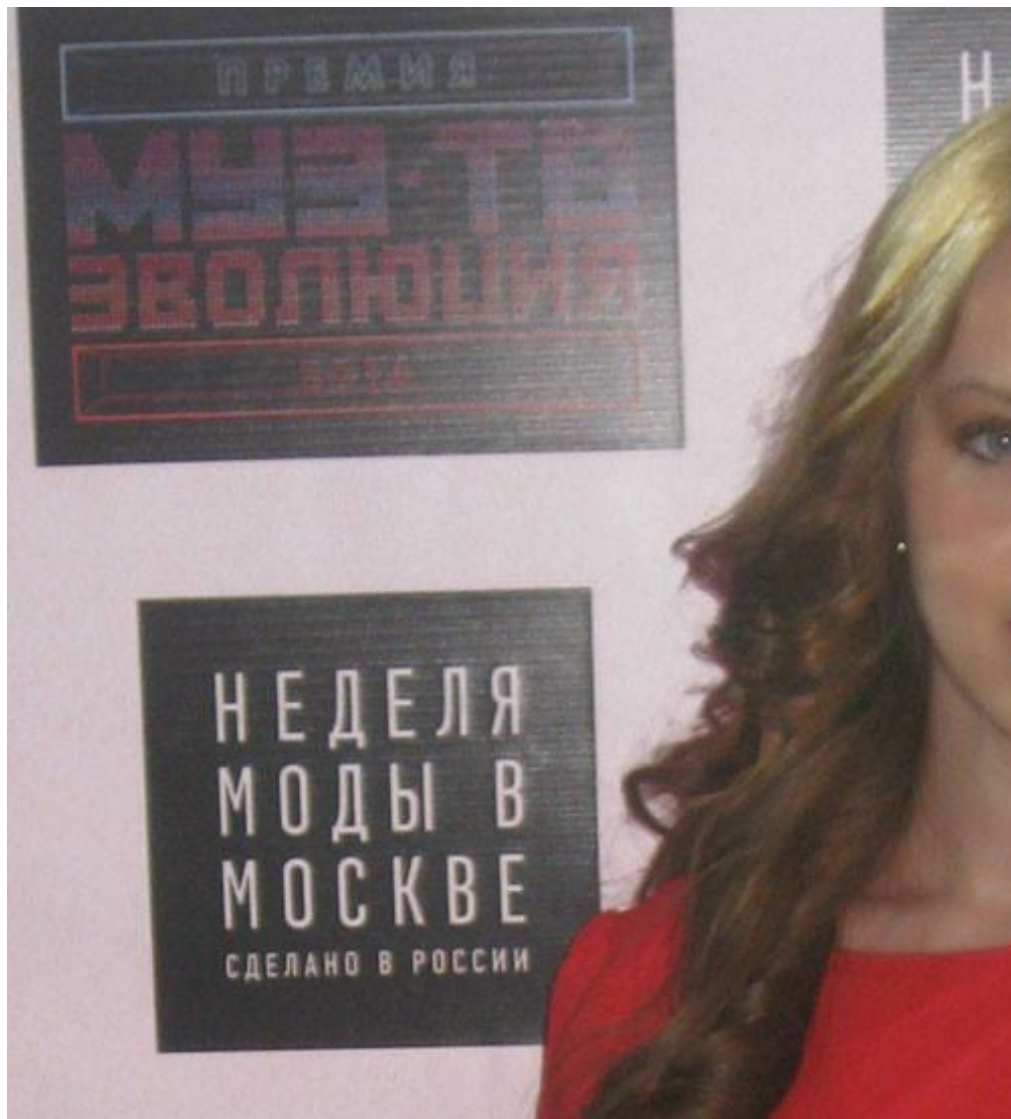

# EKATERINA ROMANOVA

Größe: 167, Gewicht: 44, Brust: 83, Taille: 60, Hüfte: 87  
<https://podium.im/de/models/2015053>