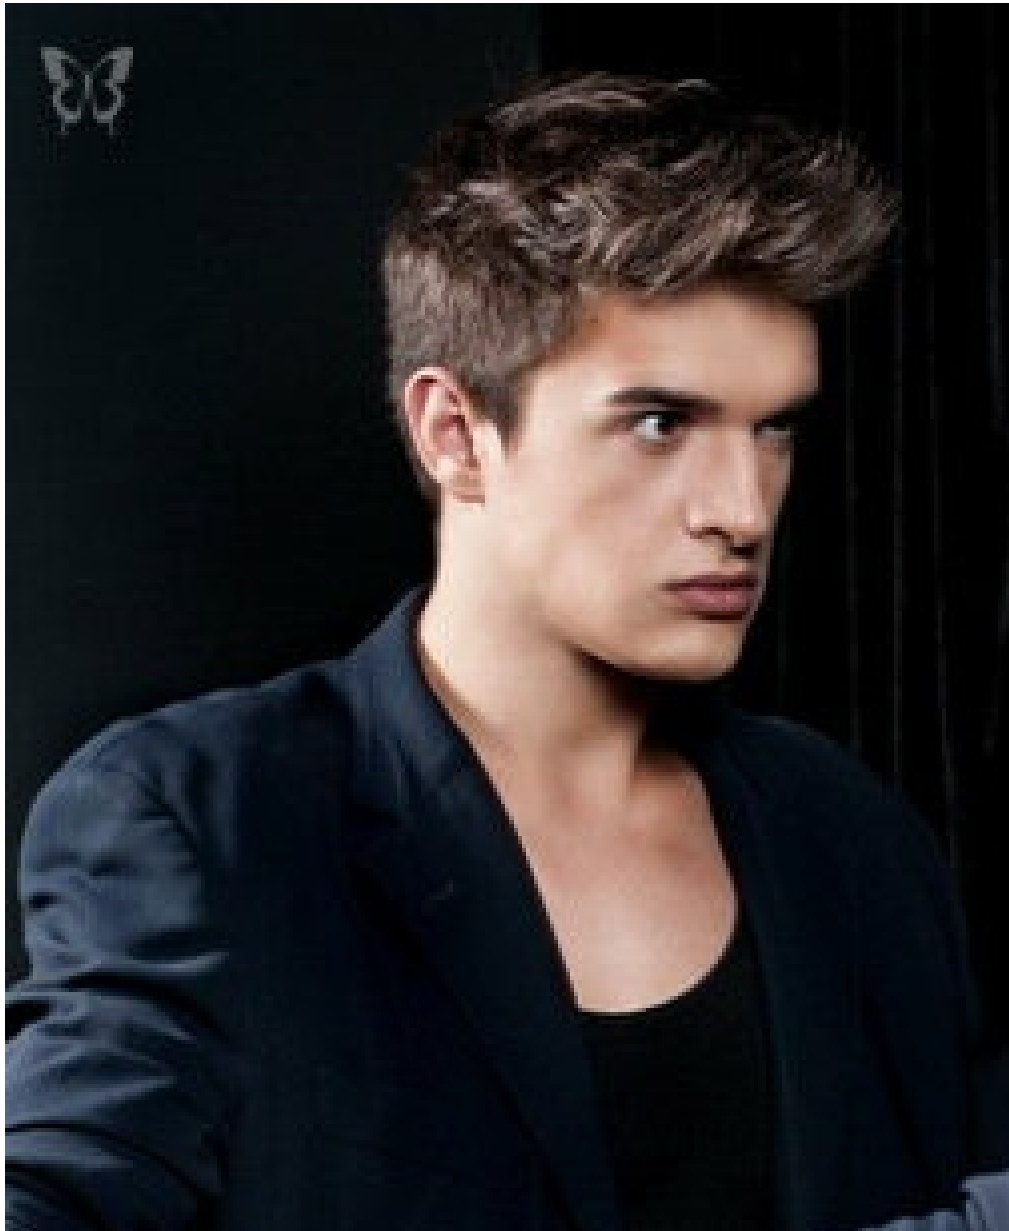

ROMAN MATUSEVSKIJ

altura: 185, peso: 75, pecho: 97, cintura: 77, caderas: 93
<https://podium.im/es/models/2016046>