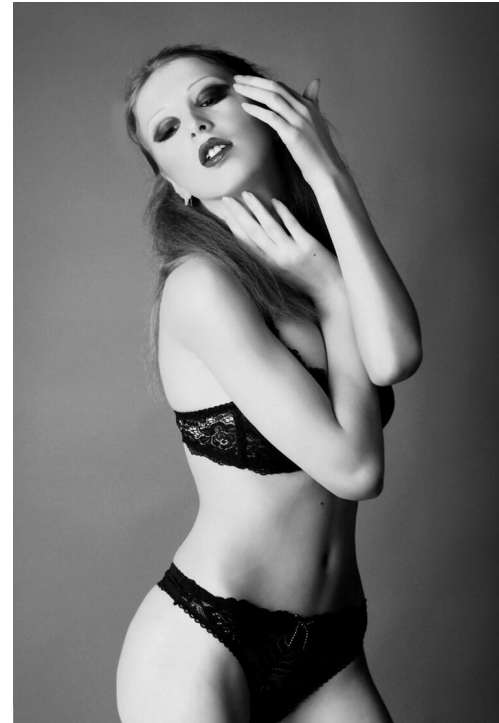

NATAL'A RUDNIK

altura: 169, peso: 46, pecho: 82, cintura: 62, caderas: 89
<https://podium.im/es/models/2016423>