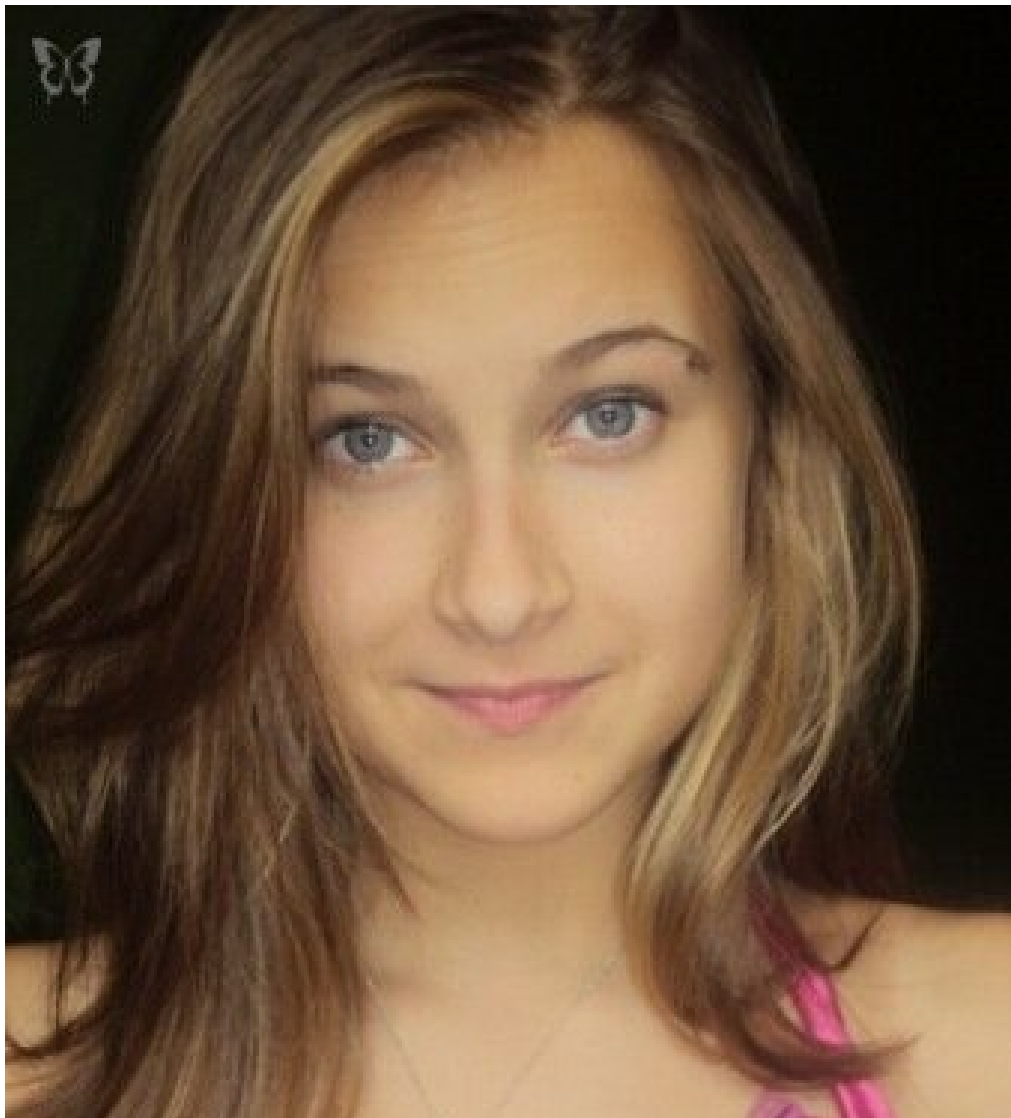

DIANA NAKONECHNAYA

altura: 166, peso: 53
<https://podium.im/es/models/2016824>