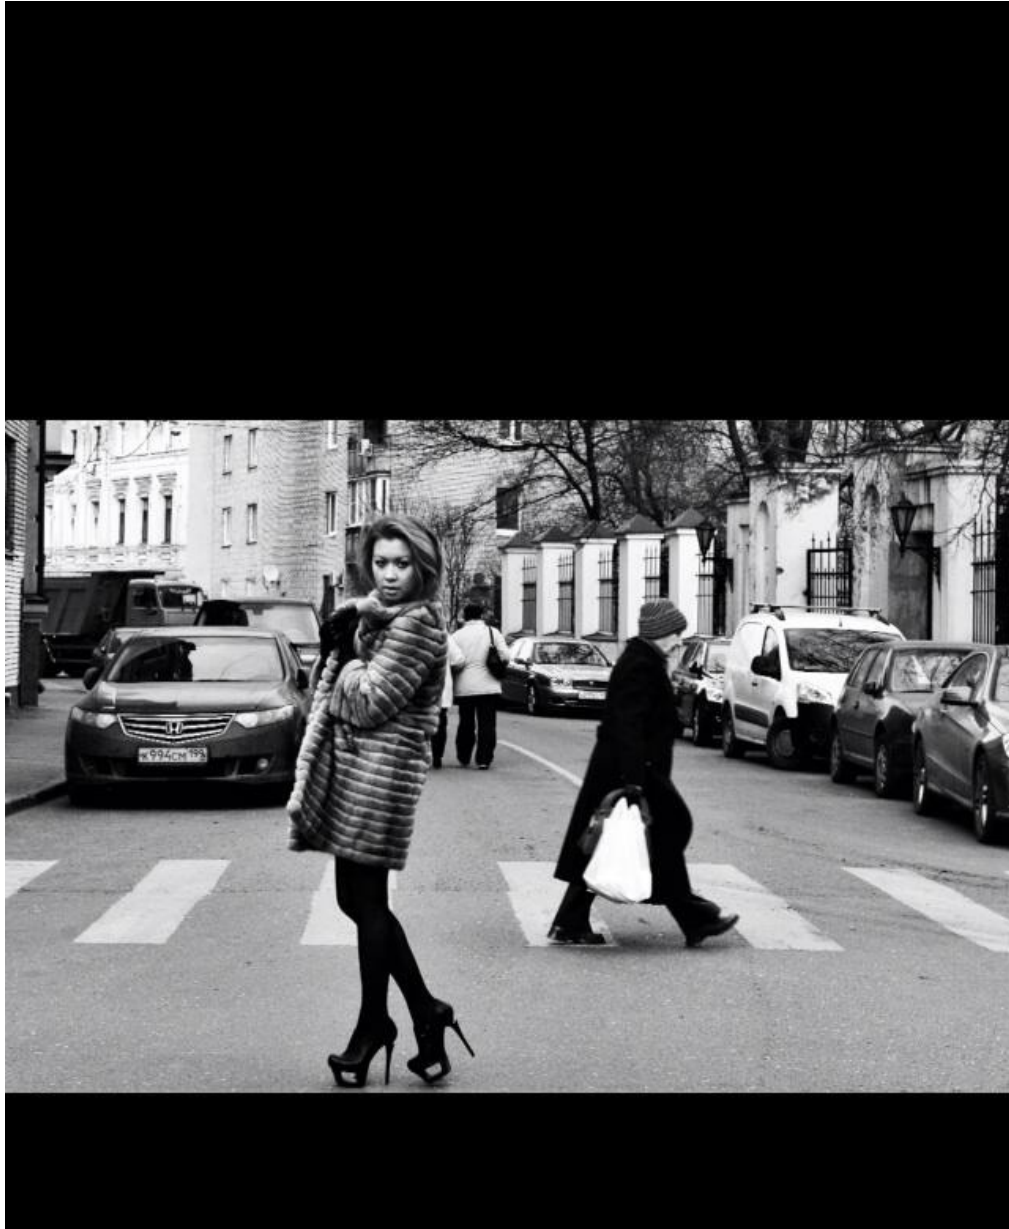

LUBOV' MOROZOVA

altura: 165, peso: 53, pecho: 91, cintura: 70, caderas: 84
<https://podium.im/es/models/2017418>