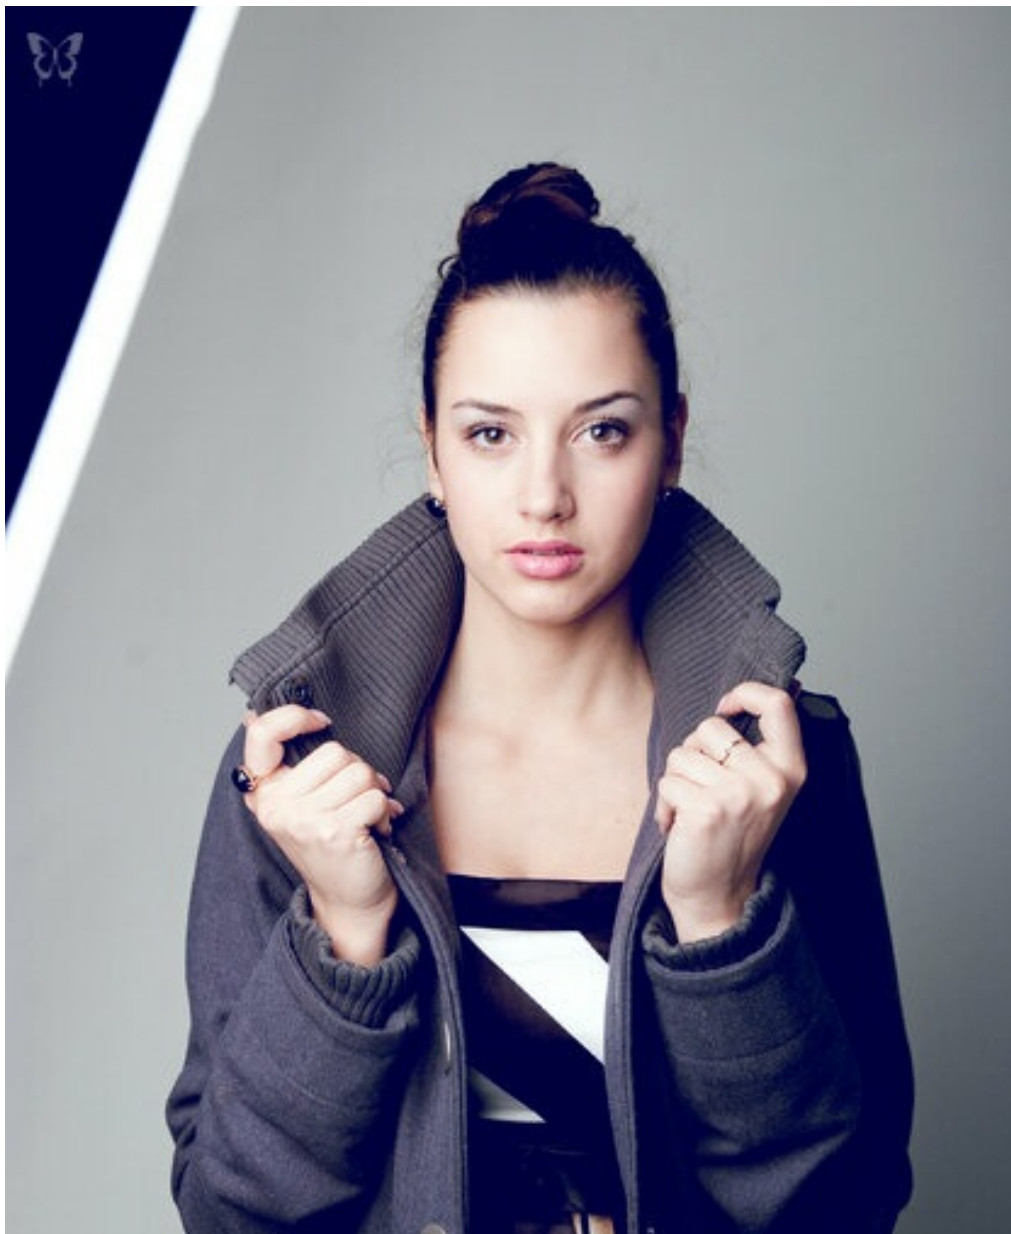

KSENIA ZUEVA

altura: 176, peso: 56, pecho: 87, cintura: 63, caderas: 92
<https://podium.im/es/models/2017613>