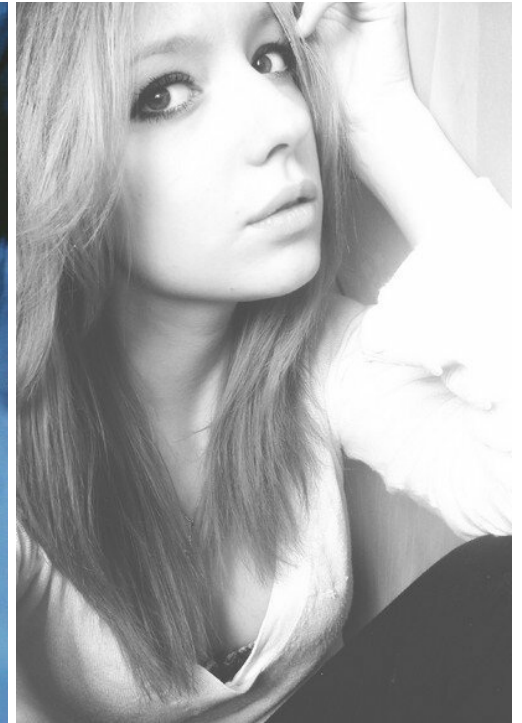

# KATERINA SMELEVA

altura: 171, peso: 52, pecho: 84, cintura: 63, caderas: 90  
<https://podium.im/es/models/2018083>