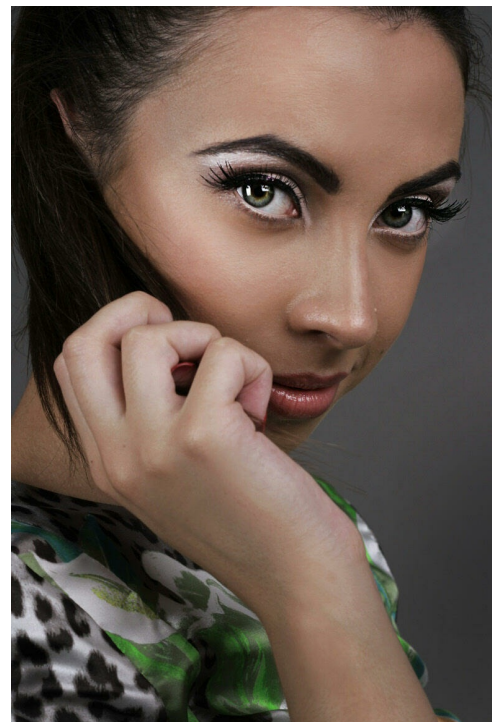

# MARTA SUTA

altura: 167, peso: 46, pecho: 79, cintura: 62, caderas: 84  
<https://podium.im/es/models/2018111>