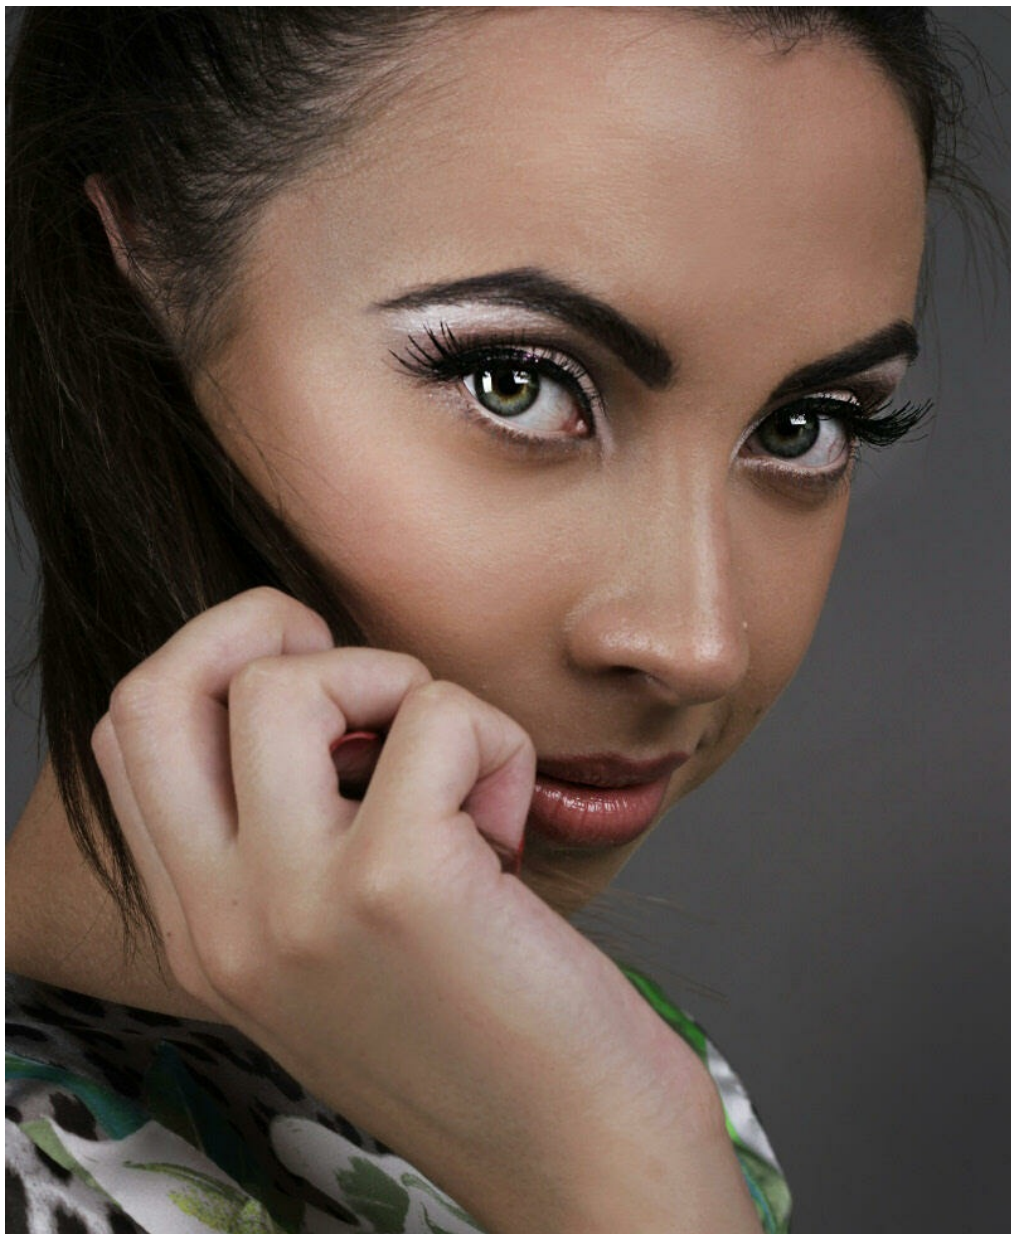

# MARTA SUTA

altura: 167, peso: 46, pecho: 79, cintura: 62, caderas: 84  
<https://podium.im/es/models/2018111>