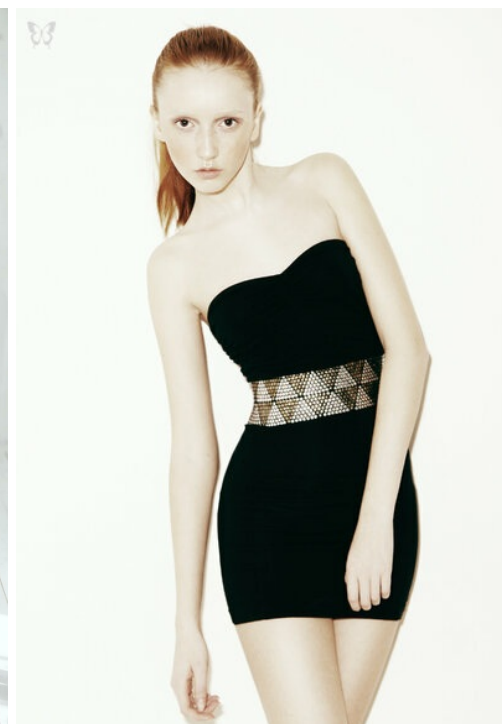

# NINA KOLGANOVA

altura: 176, peso: 50, pecho: 86, cintura: 60, caderas: 90  
<https://podium.im/es/models/nina-kolganova>