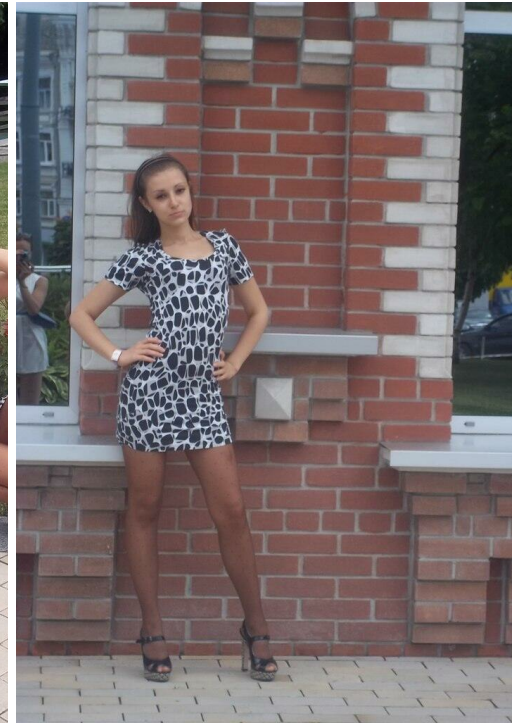

SVETA SVETA

altura: 167, peso: 50, pecho: 89, cintura: 63, caderas: 90
<https://podium.im/es/models/2018756>