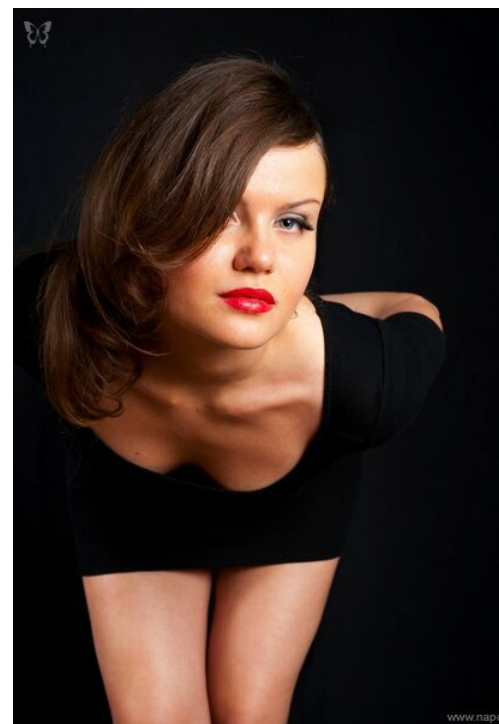

YANA LIPSKAYA

altura: 176, peso: 58, pecho: 87, cintura: 65, caderas: 95
<https://podium.im/es/models/yana-lipskaya>